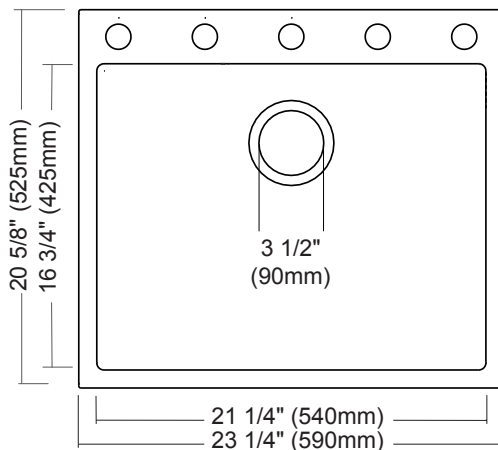

MB101GR • MB101SL

SUR OU SOUS PLAN • TOP OR UNDER MOUNT

Dimensions

23 1/4" x 20 5/8" x 8 1/2" (590 x 525 x 215 mm)

Détails • Details

Épaisseur / thickness: **10mm**

Larg. min. d'armoire/Min. cab. size: 27" (687 mm)

Accessoires inclus • Accessories Included

Crépine panier/Basket strainer: **BP37**

Attaches et Gabarit de coupe/
Clips & cutout template

Couleurs disponible • Available colours

MB101GR

MB101SL

Accessoires vendus séparément • Accessories sold separately