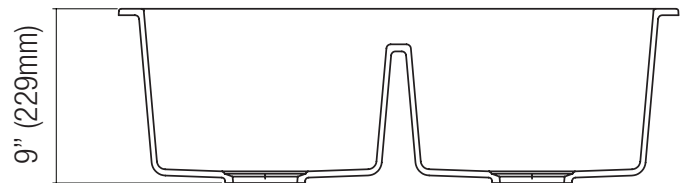

MB203UGR

SOUS PLAN • UNDER MOUNT

Dimensions

31" x 18" x 9/9" (787 x 456 x 229/229 mm)

Détails • Details

Épaisseur / thickness: **10mm**

Larg. min. d'armoire/Min. cab. size: 36" (915 mm)

Accessoires inclus • Accessories Included

Crépine panier/Basket strainer: **BP37**

Attaches et Gabarit de coupe/
Clips & cutout template

Couleurs disponible • Available colours

MB203GR

Accessoires vendus séparément • Accessories sold separately

Grille(s) de fond/
Bottom Grid(s)
GR063, GR063