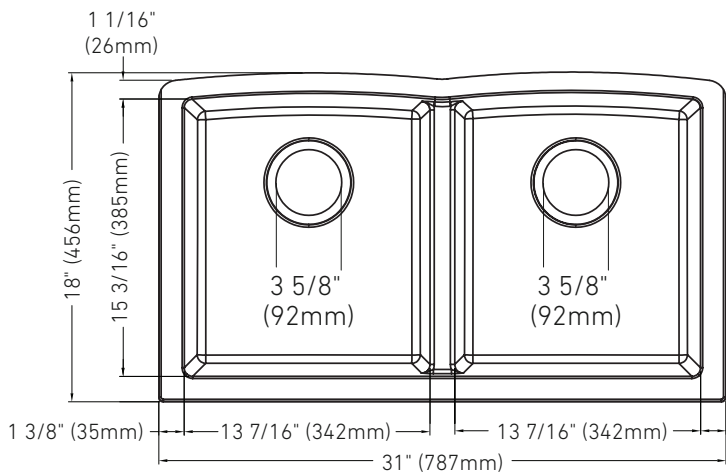

MB203UGR

SOUS PLAN • UNDER MOUNT

Dimensions

31" x 18" x 9/9" (787 x 456 x 229/229 mm)

Détails • Details

Épaisseur / thickness: **10mm**

Larg. min. d'armoire/Min. cab. size: 36" (915 mm)

Accessoires inclus • Accessories Included

Crépine panier/Basket strainer: **BP37**

Attaches et Gabarit de coupe/
Clips & cutout template

Couleurs disponible • Available colours

MB203GR

Accessoires vendus séparément • Accessories sold separately

Grille(s) de fond/
Bottom Grid(s)
GR063, GR063