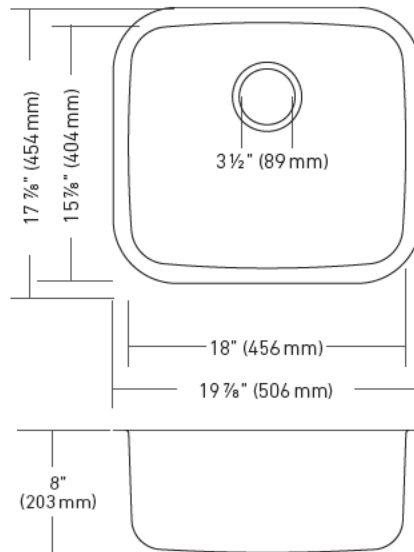

Vos notes personnelles / Your personal notes

GARANTIE LIMITÉE NAUTIKA OFFRETE À L'ACHETEUR - ÉVIERS À USAGE RÉSIDENTIEL (extrait du texte complet de la garantie disponible sur nautika.ca)

Les évier Nautika sont garantis contre les défauts de matériaux ou de fabrication, dans les conditions d'usage domestique normales pour lesquelles ils ont été conçus, cette garantie reste en vigueur tant que vous restez propriétaire de votre évier.

NAUTIKA LIMITED BUYER WARRANTY - RESIDENTIAL SINKS (excerpt from the complete warranty text available at nautika.ca)

Nautika sinks are guaranteed against defects in material or workmanship for any normal domestic purpose for which it is intended for as you own your sink.

Les illustrations de ce catalogue peuvent différer des produits physiques; elles ne sont utilisées qu'à titre indicatif. Illustrations in this catalog may differ from physical products; they are used only as a reference.

Ne pas couper le comptoir avec les mesures de la feuille de spécification. Utiliser le gabarit d'installation dans la boîte de l'évier. Do not cut the counter with the spec sheet measurements. Use the installation template in the sink box