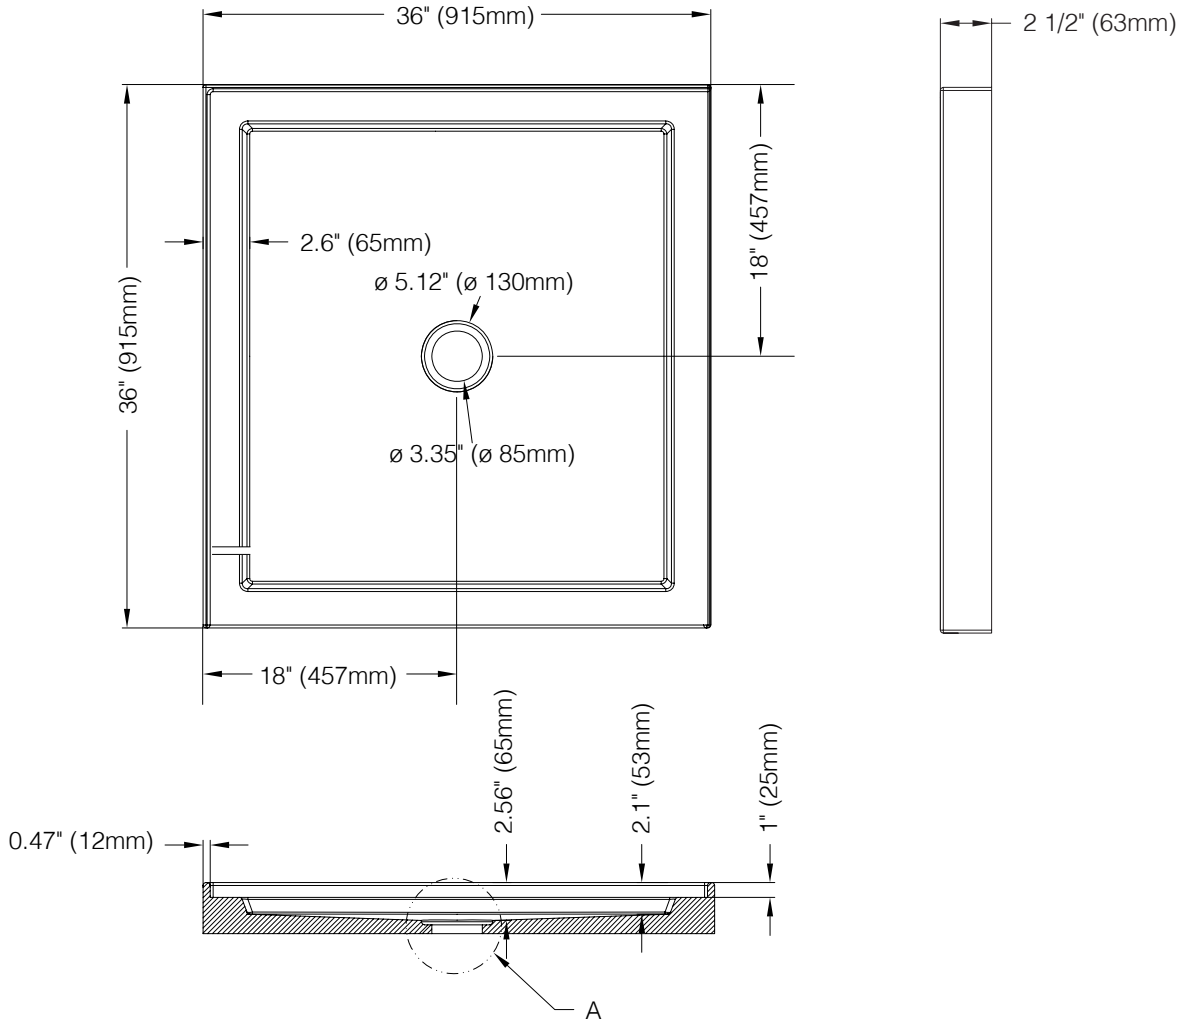

3636BLR - 36" x 36" GAUCHE ou DROITE / LEFT or RIGHT

Dimensions / Dimensions

VOIR DIAGRAMME / REFER TO DIAGRAM

Détails / Details

Base de douches en acrylique, configuration Alcôve
In-line configuration acrylic shower tray

Caractéristiques / Features:

- Acrylique / Acrylic
- Bride de carrelage intégrée / Integrated tiling flange

Vos notes personnelles / Your personal notes
