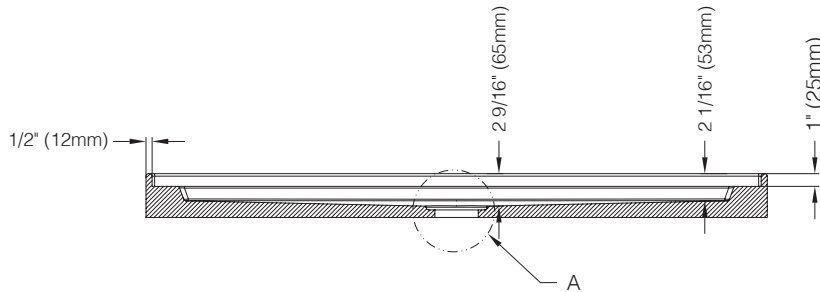

# 4836BA - 48" x 36" ALCÔVE / ALCOVE

**Dimensions / Dimensions**

VOIR DIAGRAMME / REFER TO DIAGRAM

**Détails / Details**

Base de douche en acrylique installation alcôve avec drain rond au centre (non-inclus) et bride de carrelage intégrée sur 3 côtés.

Alcove installation acrylic shower tray with centered round drain (cover not included) and integrated tiling flange on 3 sides.

**Caractéristiques / Features:**

- Acrylique / Acrylic
- Bride de carrelage intégrée / Integrated tiling flange