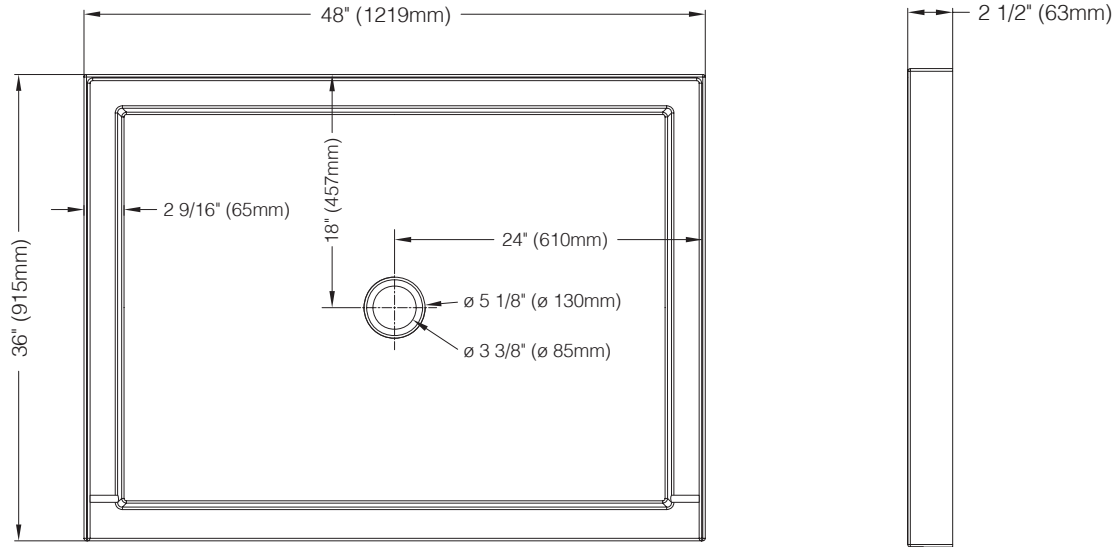

# 4836BA - 48" x 36" ALCÔVE / ALCOVE

**Dimensions / Dimensions**

VOIR DIAGRAMME / REFER TO DIAGRAM

**Détails / Details**

Base de douche en acrylique installation alcôve avec drain rond au centre (non-inclus) et bride de carrelage intégrée sur 3 côtés.

Alcove installation acrylic shower tray with centered round drain (cover not included) and integrated tiling flange on 3 sides.

**Caractéristiques / Features:**

- Acrylique / Acrylic
- Bride de carrelage intégrée / Integrated tiling flange