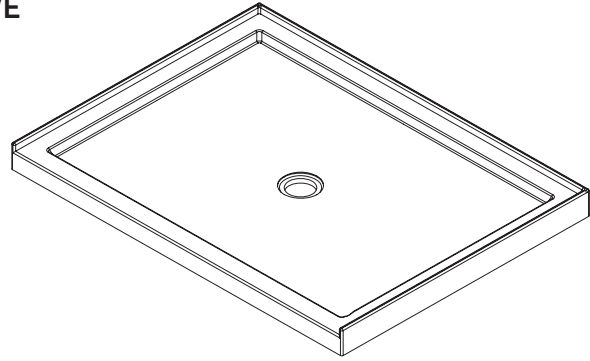

# 4836BA - 48" x 36" ALCÔVE / ALCOVE

**Dimensions / Dimensions**

VOIR DIAGRAMME / REFER TO DIAGRAM

**Détails / Details**

Base de douche en acrylique installation alcôve avec drain rond au centre (non-inclus) et bride de carrelage intégrée sur 3 côtés.

Alcove installation acrylic shower tray with centered round drain (cover not included) and integrated tiling flange on 3 sides.

**Caractéristiques / Features:**

- Acrylique / Acrylic
- Bride de carrelage intégrée / Integrated tiling flange