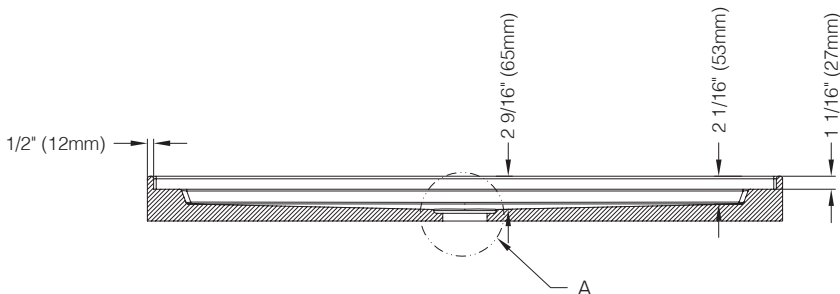

4836BL - 48" X 36" GAUCHE / LEFT

Dimensions / Dimensions

VOIR DIAGRAMME / REFER TO DIAGRAM

Détails / Details

Base de douche en acrylique installation à gauche, configuration drain rond (non-inclus) au centre et bride de carrelage intégrée sur 2 côtés

Left installation acrylic shower tray, with centered round drain (not included), and integrated tiling flange on 2 sides

Caractéristiques / Features:

- Acrylique / Acrylic
- Bride de carrelage intégrée / Integrated tiling flange