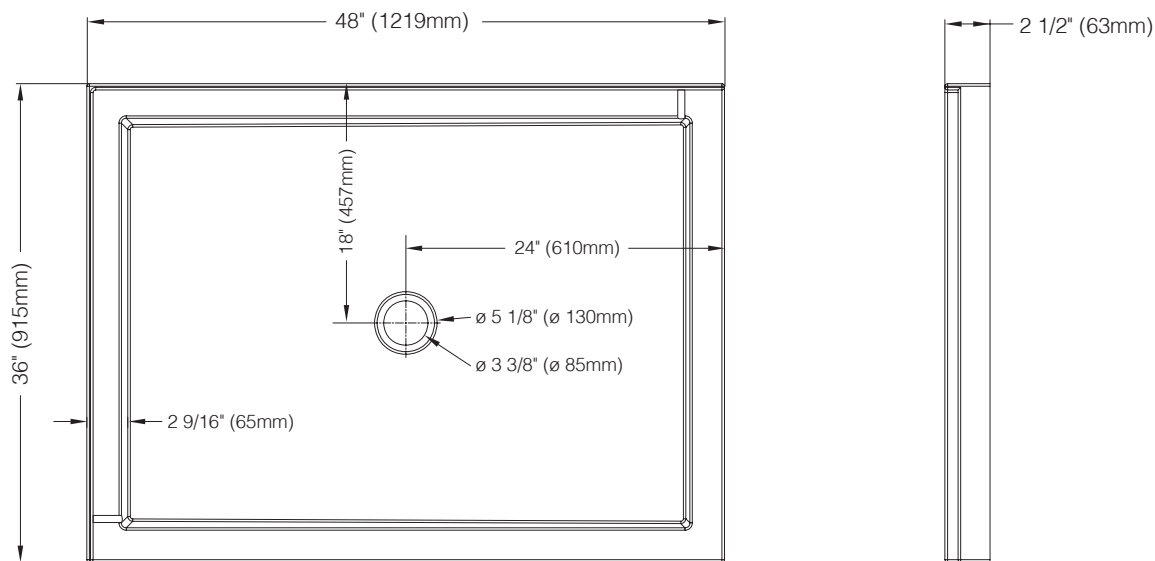

4836BL - 48" X 36" GAUCHE / LEFT

Dimensions / Dimensions

VOIR DIAGRAMME / REFER TO DIAGRAM

Détails / Details

Base de douche en acrylique installation à gauche, configuration drain rond (non-inclus) au centre et bride de carrelage intégrée sur 2 côtés

Left installation acrylic shower tray, with centered round drain (not included), and integrated tiling flange on 2 sides

Caractéristiques / Features:

- Acrylique / Acrylic
- Bride de carrelage intégrée / Integrated tiling flange