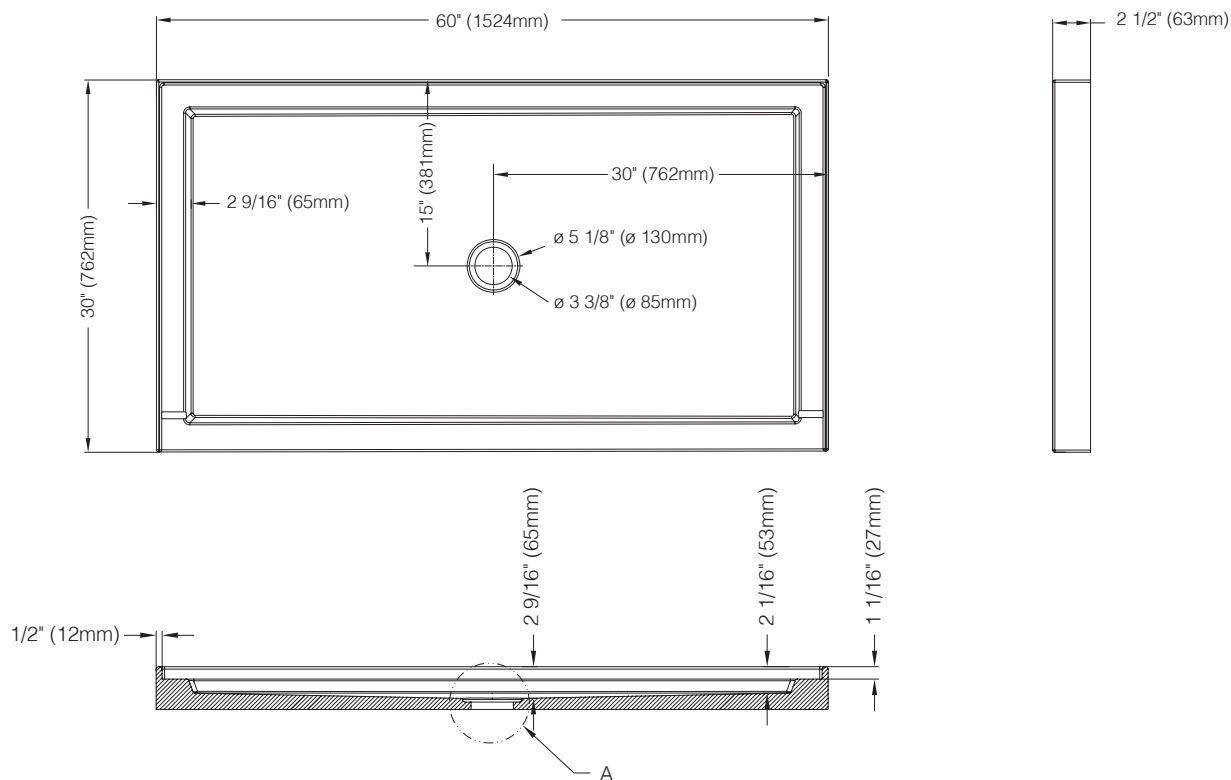

# 6030BA - 60" x 30" ALCÔVE / ALCOVE

**Dimensions / Dimensions**

VOIR DIAGRAMME / REFER TO DIAGRAM

**Détails / Details**

Base de douche en acrylique, installation alcôve avec drain rond au centre (non-inclus) et bride de carrelage intégrée sur 3 côtés.

Alcove configuration acrylic shower tray with centered round drain (cover not included) and integrated tiling flange on 3 sides.

**Caractéristiques / Features:**

- Acrylique / Acrylic
- Bride de carrelage intégrée / Integrated tiling flange