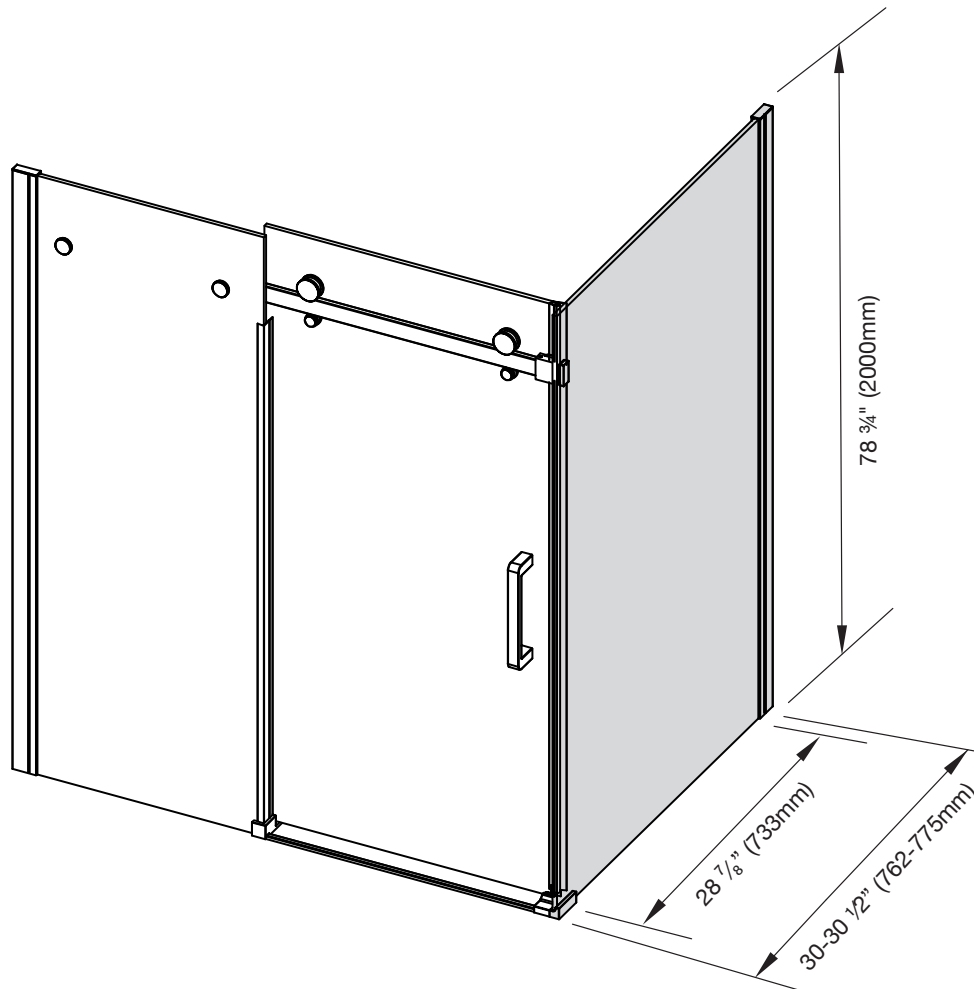

32FPB (NOIR/BLACK) & 32FP (CHROME)

PANNEAU FIXE GAUCHE ou DROIT / RIGHT or LEFT FIXED PANEL

Dimensions / Dimensions

Min. 30 - Max. 30 1/2" x 78 3/4" x 5/16" (762-775 x 2000 x 8mm)

Détails / Details

Panneau fixe gauche ou droit (Base et panneaux de portes vendus séparément)
Left or right fixed gl panel (Shower tray and Shower doors sold separately)

Caractéristiques / Features:

- Panneaux de verre et quincaillerie d'assemblage / Glass panels and assembly hardware

Vos notes personnelles / Your personal notes
