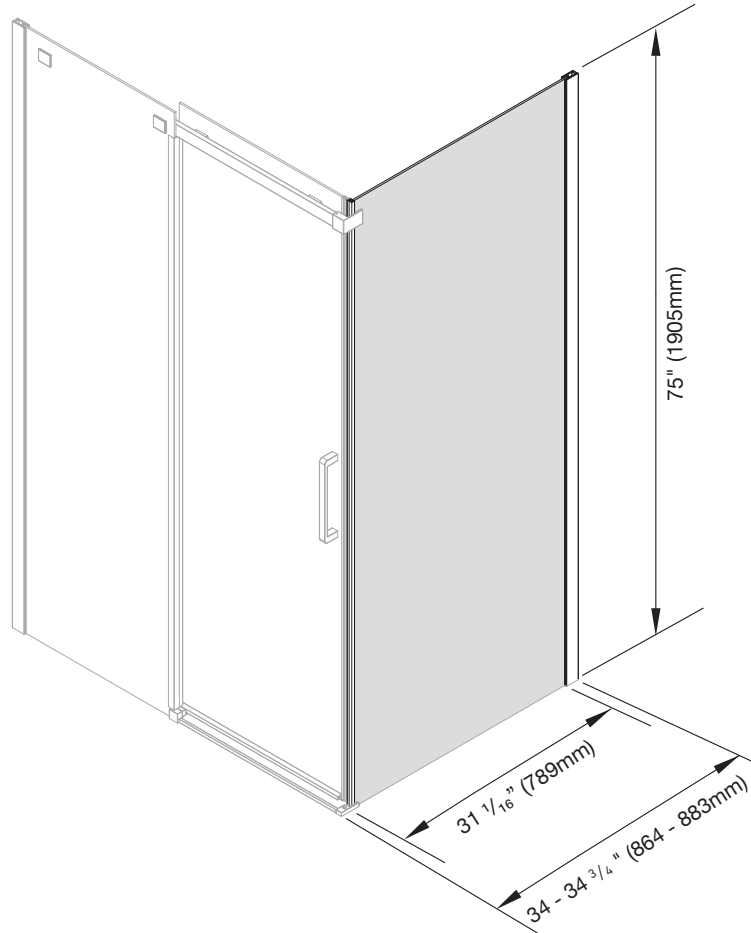

PANNEAU FIXE / FIXED PANEL

36PC (CHROME) 36PCB (NOIR / BLACK)

PANNEAU FIXE GAUCHE ou DROIT / RIGHT or LEFT FIXED PANEL

Dimensions / Dimensions

Min. 34 - Max. 34 3/4" x 75" x 1/4" (864-883 x 1905 x 6mm)

Détails / Details

Panneau fixe gauche ou droit (Base et panneaux de portes vendus séparément)

Left or right fixed gl panel (Shower tray and Shower doors sold separately)

Caractéristiques / Features:

- Panneaux de verre et quincaillerie d'assemblage / Glass panels and assembly hardware