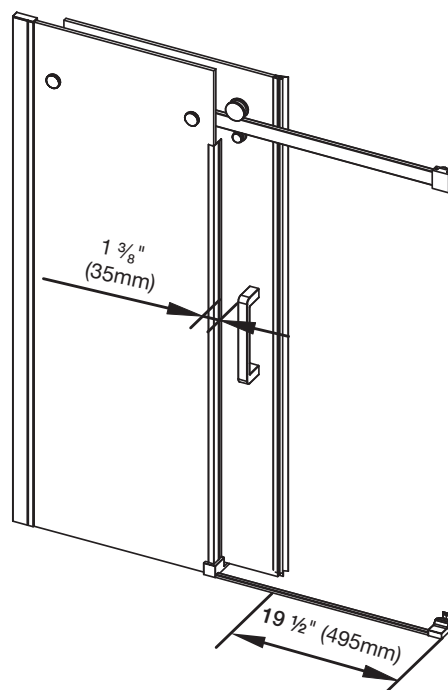

48DRL (CHROME) 48DRLB (NOIR / BLACK)

PORTES GAUCHE ou DROITE / RIGHT or LEFT DOORS

Dimensions / Dimensions

Min. 45 1/2 - Max. 46" X 78 3/4" X 5/16" (1155-1168 X 2000mm X 8mm)

Ouverture porte / Door opening : 19 1/2" (495mm)

Détails / Details

Portes de douche coulissante, gauche ou droite (Base et panneaux fixes vendus séparément) /
In-line configuration sliding shower door (Shower tray and Fixed Glass Panel sold separately)

Caractéristiques / Features:

- Verre trempé de 8mm / 8mm tempered glass
- Roues métalliques surdimensionnées / Oversized metal rollers
- 2 roues métalliques anti-saut / 2 metal anti-jump wheels
- 1 butoir métallique ajustable / 1 adjustable metal stopper
- 1 récepteur métallique caoutchouté / 1 rubber/metal door receiver
- De couleur chrome ou noir / Chrome or black