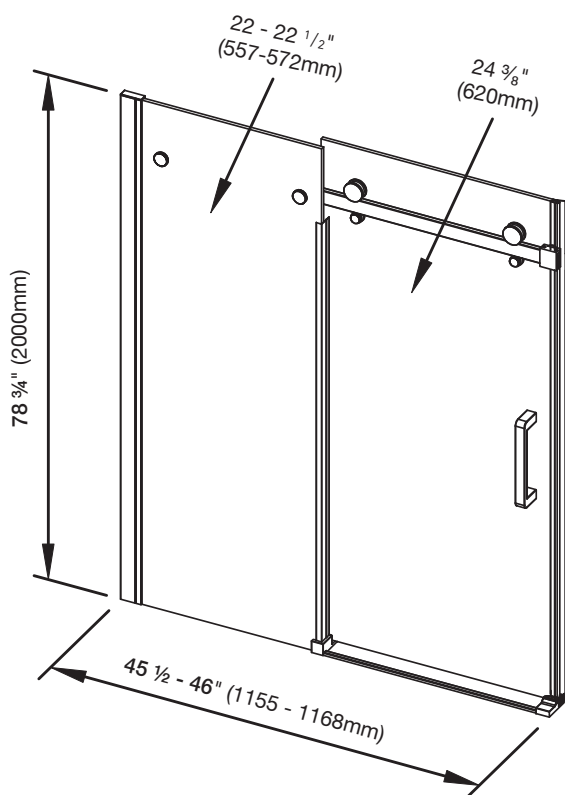

48DRL (CHROME) 48DRLB (NOIR / BLACK)

PORTES GAUCHE ou DROITE / RIGHT or LEFT DOORS

Dimensions / Dimensions

Min. 45 1/2 - Max. 46" X 78 3/4" X 5/16" (1155-1168 X 2000mm X 8mm)

Ouverture porte / Door opening : 19 1/2" (495mm)

Détails / Details

Portes de douche coulissante, gauche ou droite (Base et panneaux fixes vendus séparément) /
In-line configuration sliding shower door (Shower tray and Fixed Glass Panel sold separately)

Caractéristiques / Features:

- Verre trempé de 8mm / 8mm tempered glass
- Roues métalliques surdimensionnées / Oversized metal rollers
- 2 roues métalliques anti-saut / 2 metal anti-jump wheels
- 1 butoir métallique ajustable / 1 adjustable metal stopper
- 1 récepteur métallique caoutchouté / 1 rubber/metal door receiver
- De couleur chrome ou noir / Chrome or black