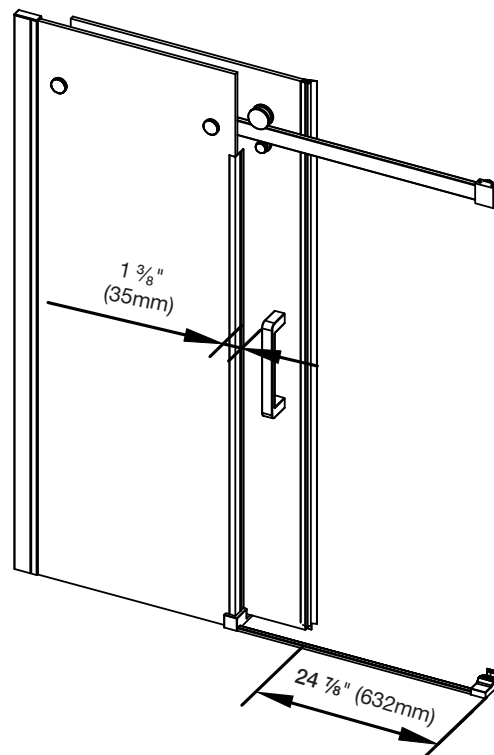

60DRL (CHROME) 60DRLB (NOIR / BLACK)

PORTES GAUCHE ou DROITE / RIGHT or LEFT DOORS

Dimensions / Dimensions

Min. 57 1/2 - Max. 58" X 78 3/4" X 5/16" (1460-1473 X 2000mm X 8mm)

Ouverture porte / Door opening : 24 7/8" (632mm)

Détails / Details

Portes de douche coulissante, gauche ou droite (Base et panneaux fixes vendus séparément) /
In-line configuration sliding shower door (Shower tray and Fixed Glass Panel sold separately)

Caractéristiques / Features:

- Verre trempé de 8mm / 8mm tempered glass
- Roues métalliques surdimensionnées / Oversized metal rollers
- 2 roues métalliques anti-saut / 2 metal anti-jump wheels
- 1 butoir métallique ajustable / 1 adjustable metal stopper
- 1 récepteur métallique caoutchouté / 1 rubber/metal door receiver
- De couleur chrome ou noir / Chrome or black