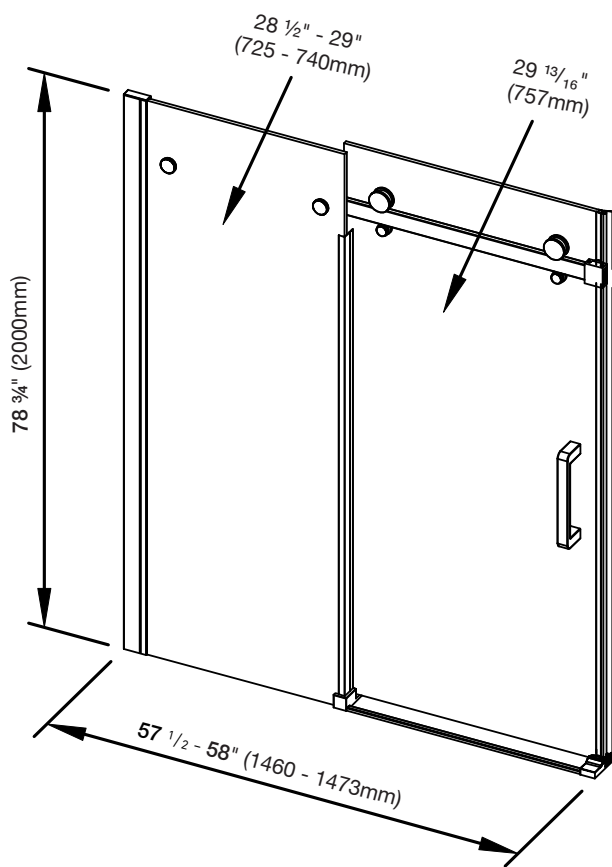

60DRL (CHROME) 60DRLB (NOIR / BLACK)

PORTES GAUCHE ou DROITE / RIGHT or LEFT DOORS

Dimensions / Dimensions

Min. 57 1/2 - Max. 58" X 78 3/4" X 5/16" (1460-1473 X 2000mm X 8mm)

Ouverture porte / Door opening : 24 7/8" (632mm)

Détails / Details

Portes de douche coulissante, gauche ou droite (Base et panneaux fixes vendus séparément) /
In-line configuration sliding shower door (Shower tray and Fixed Glass Panel sold separately)

Caractéristiques / Features:

- Verre trempé de 8mm / 8mm tempered glass
- Roues métalliques surdimensionnées / Oversized metal rollers
- 2 roues métalliques anti-saut / 2 metal anti-jump wheels
- 1 butoir métallique ajustable / 1 adjustable metal stopper
- 1 récepteur métallique caoutchouté / 1 rubber/metal door receiver
- De couleur chrome ou noir / Chrome or black