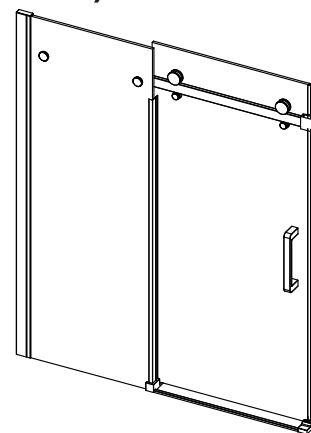

60DRL (CHROME) 60DRLB (NOIR / BLACK)

PORTES GAUCHE ou DROITE / RIGHT or LEFT DOORS

Dimensions / Dimensions

Min. 57 1/2 - Max. 58" X 78 3/4" X 5/16" (1460-1473 X 2000mm X 8mm)

Ouverture porte / Door opening : 24 7/8" (632mm)

Détails / Details

Portes de douche coulissante, gauche ou droite (Base et panneaux fixes vendus séparément) /
In-line configuration sliding shower door (Shower tray and Fixed Glass Panel sold separately)

Caractéristiques / Features:

- Verre trempé de 8mm / 8mm tempered glass
- Roues métalliques surdimensionnées / Oversized metal rollers
- 2 roues métalliques anti-saut / 2 metal anti-jump wheels
- 1 butoir métallique ajustable / 1 adjustable metal stopper
- 1 récepteur métallique caoutchouté / 1 rubber/metal door receiver
- De couleur chrome ou noir / Chrome or black