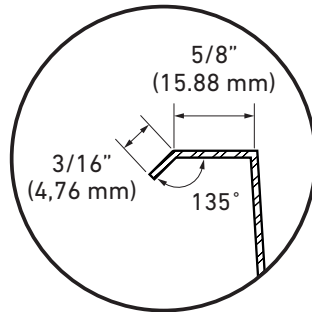

GRADE
304

SEUL L'ACIER INOXYDABLE DE QUALITÉ SUPÉRIEURE EST UTILISÉ POUR FABRIQUER LES NICHES ET ACCESSOIRES NAUTIKA®
ONLY SUPERIOR QUALITY STAINLESS STEEL IS USED FOR NAUTIKA® NICHES AND ACCESSORIES