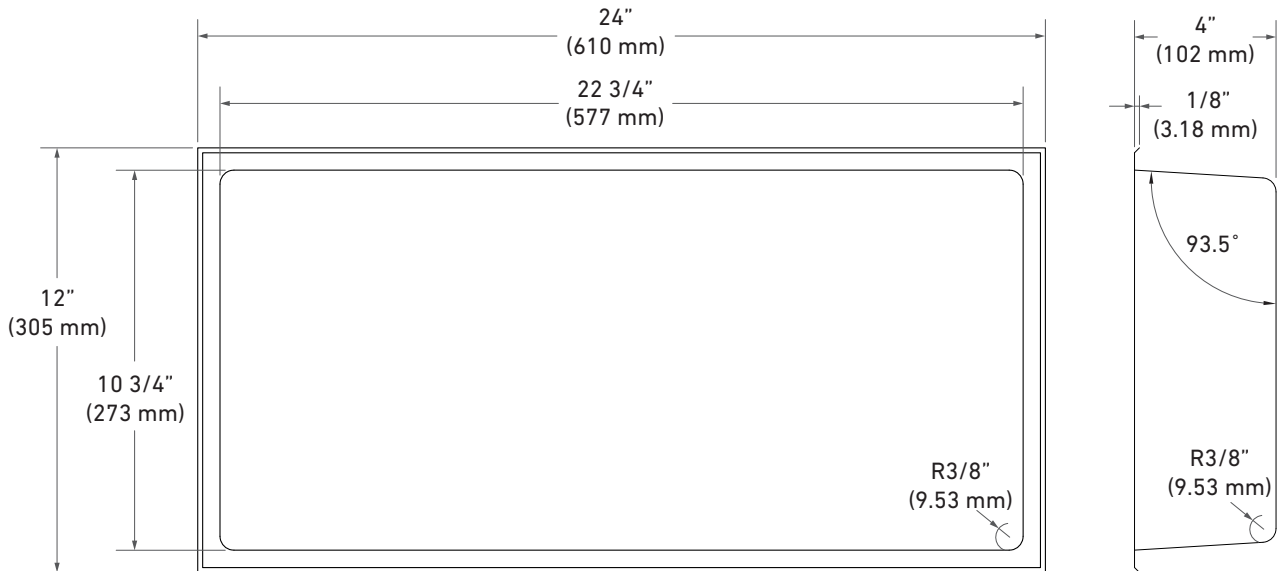

GRADE
304

SEUL L'ACIER INOXYDABLE DE QUALITÉ SUPÉRIEURE EST UTILISÉ POUR FABRIQUER LES NICHES ET ACCESSOIRES NAUTIKA®
ONLY SUPERIOR QUALITY STAINLESS STEEL IS USED FOR NAUTIKA® NICHES AND ACCESSORIES