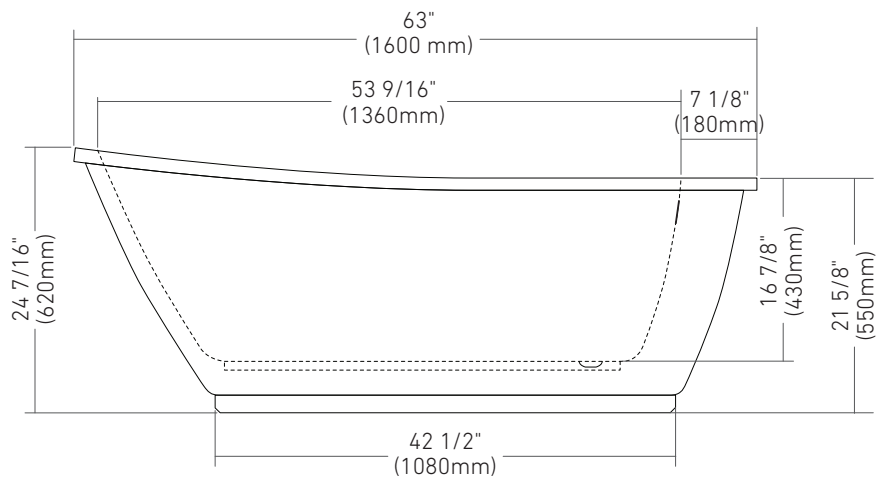

OSTRA 63

63" x 31 7/8" x 24 7/16"
 1524 x 810 x 620mm

Bain acrylique autoportant
 moulé e pièces
 Freestanding acrylic
 2 piece bathtub

Approuvée