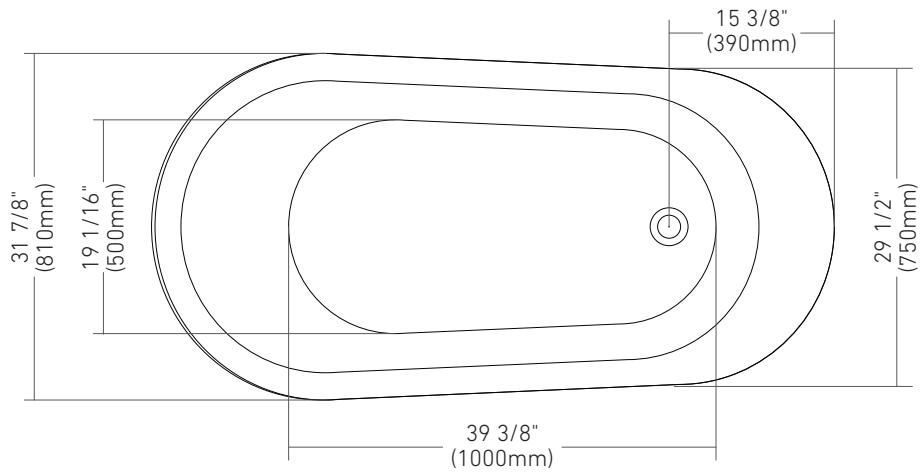

OSTRA 63

63" x 31 7/8" x 24 7/16"
 1524 x 810 x 620mm

Bain acrylique autoportant
 moulé e pièces
 Freestanding acrylic
 2 piece bathtub

Approuvée