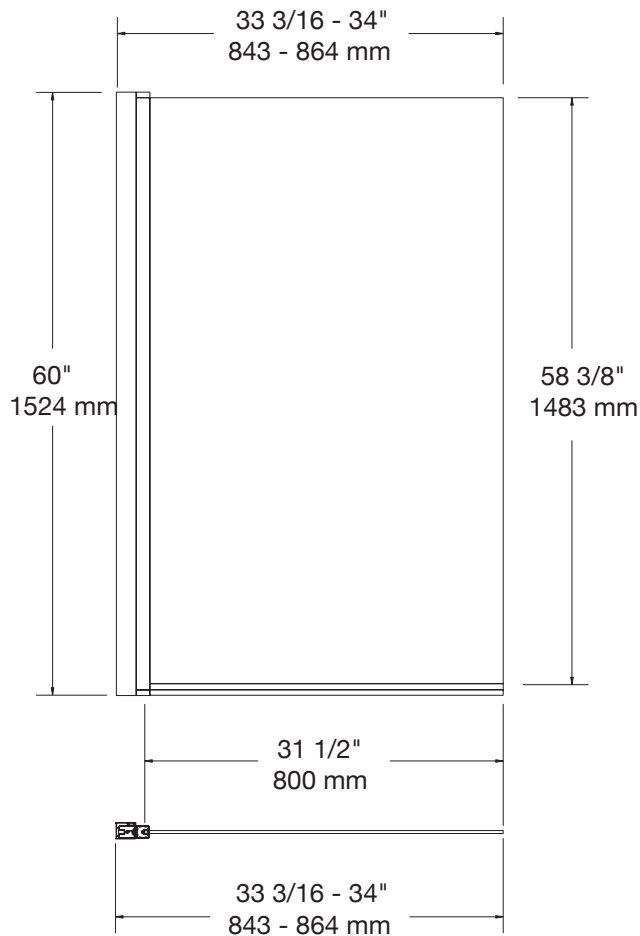

UNO SB5534S- 60" x 34" 1 panneau pivotant / 1 swivel panel

Dimensions / Dimensions

58 3/8" x 31 1/2" x 1/4" (1483 x 800 x 6mm)

Détails / Details

- Écran de bain pivotant, installable à gauche ou à droite.
Bath screens swiveling that can be install on the left or on the right.

Caractéristiques / Features:

- Verre trempée de 6mm / 6mm tempered glass
- Installation à gauche ou à droite / Left or right installation
- Grand angle d'ouverture (180°) facilitant l'accès à la baignoire / Large opening angle (180°) facilitating an easy access to the bath tub
- Mécanisme de pivot pré-installé de qualité supérieur / Pre-installed and high-quality pivot mechanism