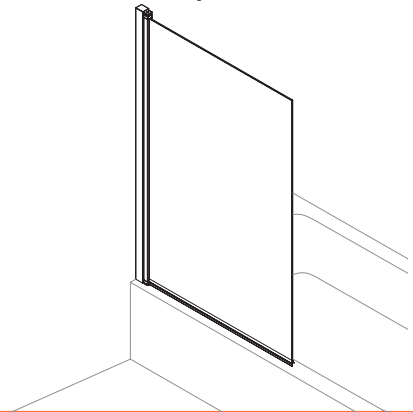

UNO SB5534S- 60" x 34" 1 panneau pivotant / 1 swivel panel

Dimensions / Dimensions

58 3/8" x 31 1/2" x 1/4" (1483 x 800 x 6mm)

Détails / Details

- Écran de bain pivotant, installable à gauche ou à droite.
Bath screens swiveling that can be install on the left or on the right.

Caractéristiques / Features:

- Verre trempée de 6mm / 6mm tempered glass
- Installation à gauche ou à droite / Left or right installation
- Grand angle d'ouverture (180°) facilitant l'accès à la baignoire / Large opening angle (180°) facilitating an easy access to the bath tub
- Mécanisme de pivot pré-installé de qualité supérieur / Pre-installed and high-quality pivot mechanism