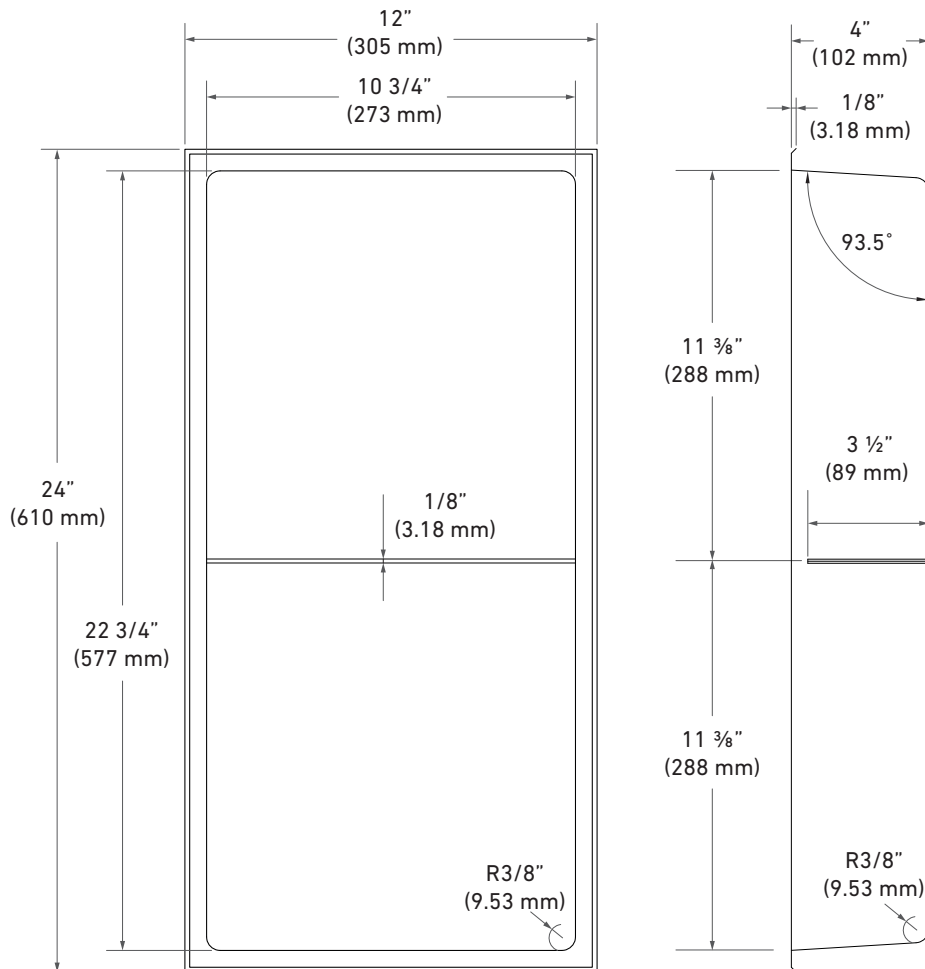

GRADE
304

SEUL L'ACIER INOXYDABLE DE QUALITÉ SUPÉRIEURE EST UTILISÉ
POUR FABRIQUER LES NICHES ET ACCESSOIRES NAUTIKA®
ONLY SUPERIOR QUALITY STAINLESS STEEL IS USED FOR NAUTIKA®
NICHES AND ACCESSORIES