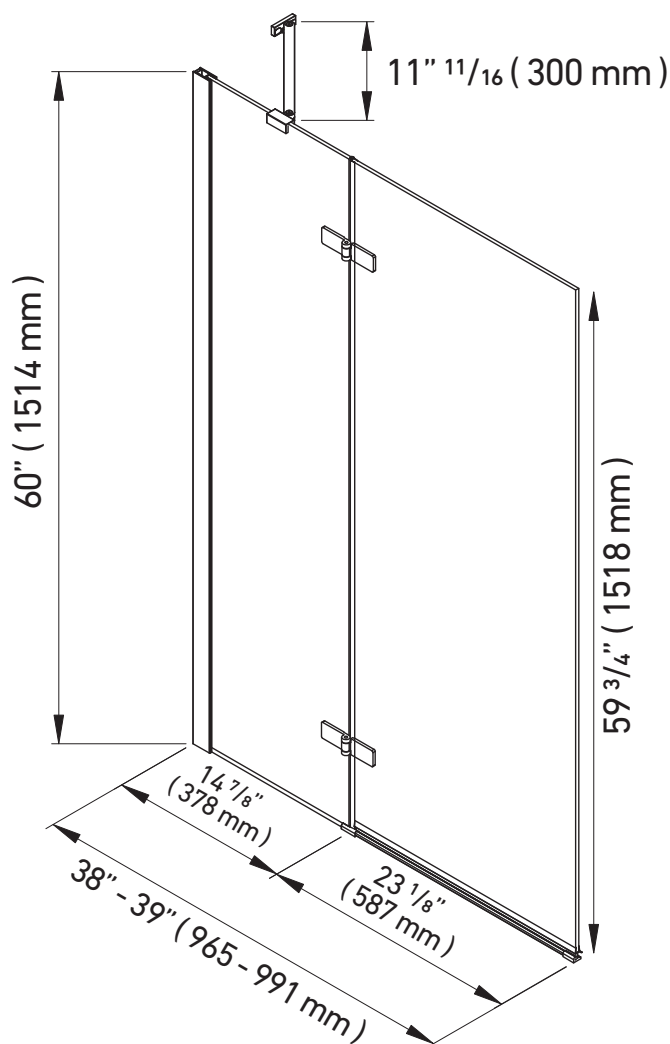

## SIA - 6039D/DB- 60" x 39" x 1/4"

### Dimensions / Dimensions

59 3/4" x 38" x 1/4" (1518 x 965 x 6mm)

### Détails / Details

- Écran de bain avec panneau fixe et panneau pivotant / Bath screen with fixed panel and swing panel.
- Bras ajustable pour faciliter l'installation / Pivoting Support arm for easy installation.
- Panneaux de verre trempés 6mm / 6mm tempered glass panels.