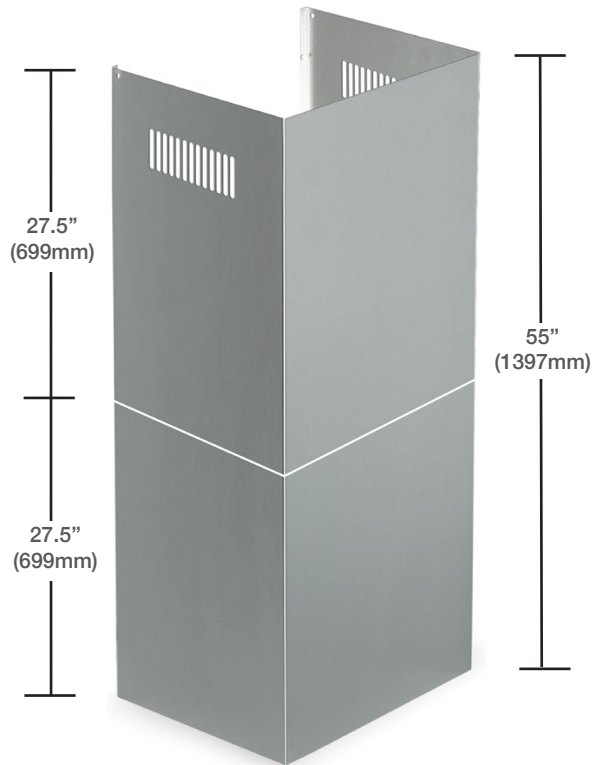

EXTENSIONS DE CHEMINÉE / CHIMNEY EXTENSION : PP30382

CHEM9 - D

Extensions de cheminée (max 10pi)
Chimney extension (max 10ft)

Cet item est vendu séparément.
This item is sold separately.

Vos notes personnelles / Your personal notes
