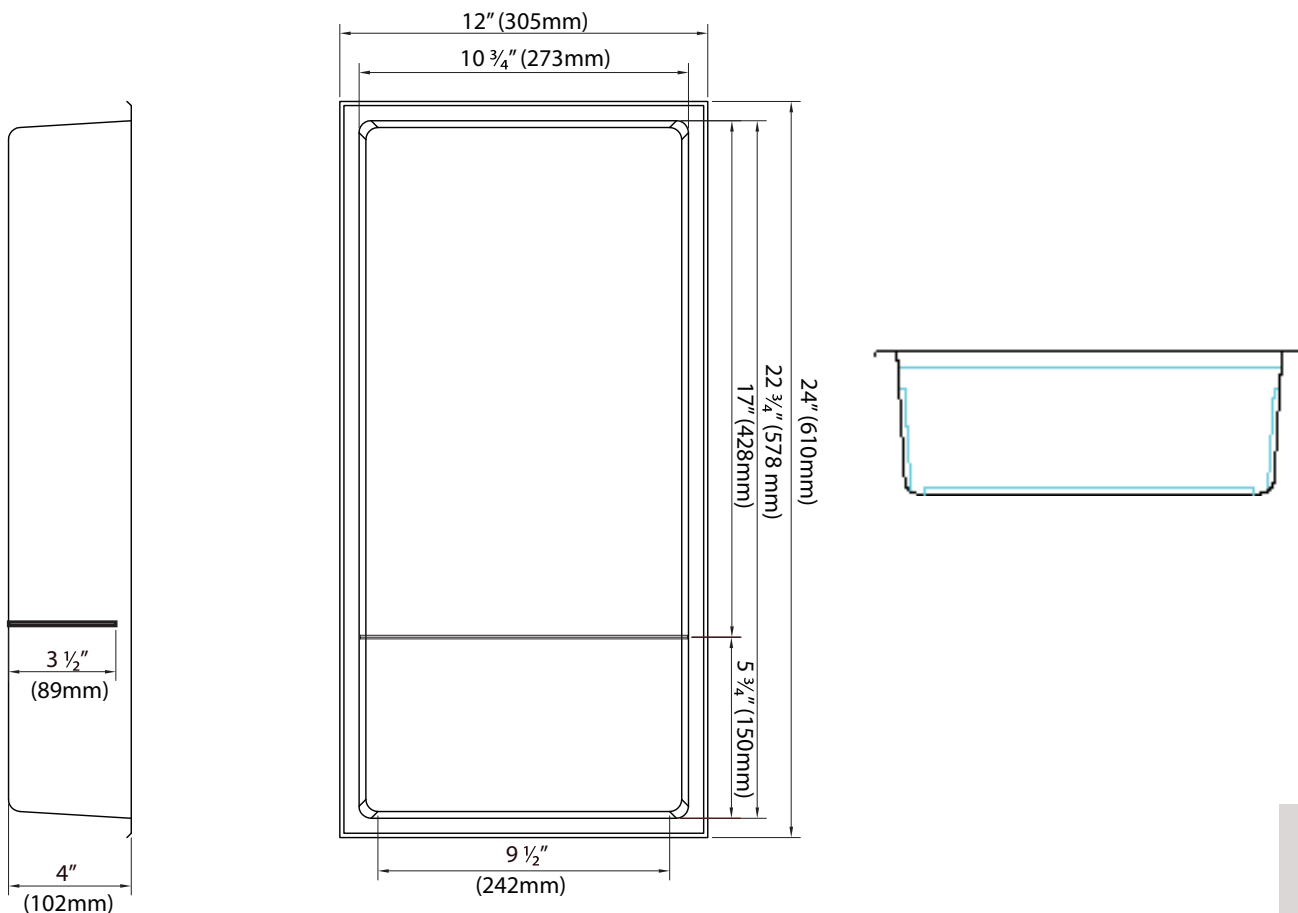

GRADE
304

SEUL L'ACIER INOXYDABLE DE QUALITÉ SUPÉRIEURE EST UTILISÉ POUR FABRIQUER LES NICHES ET ACCESSOIRES NAUTIKA®

ONLY SUPERIOR QUALITY STAINLESS STEEL IS USED FOR NAUTIKA® NICHES AND ACCESSORIES