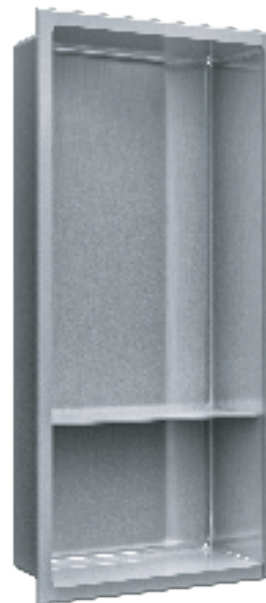

# NI2412TX avec tablette / with shelf

**Dimensions / Dimensions**

24" x 12" x 4" (610 x 305 x 102 mm)

**Détails / Details**

Épaisseur / Thickness: 18 G

**Couleurs / Colors**

Inox / Inox	Noir / Black	Blanc / White
Tout brossé All brushed	NI2412TX	NI2412TXB NI2412TXW