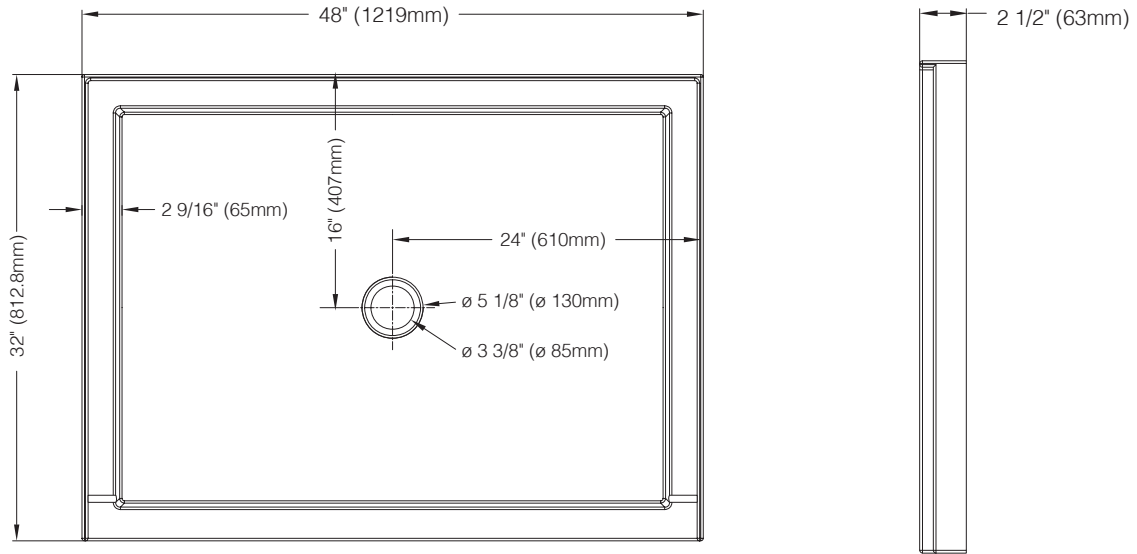

# 4832BA - 48" x 32" ALCÔVE / ALCOVE

**Dimensions / Dimensions**

VOIR DIAGRAMME / REFER TO DIAGRAM

**Détails / Details**

Base de douche en acrylique installation alcôve avec drain rond au centre (non-inclus) et bride de carrelage intégrée sur 3 côtés.

Alcove installation acrylic shower tray with centered round drain (cover not included) and integrated tiling flange on 3 sides.

**Caractéristiques / Features:**

- Acrylique / Acrylic
- Bride de carrelage intégrée / Integrated tiling flange