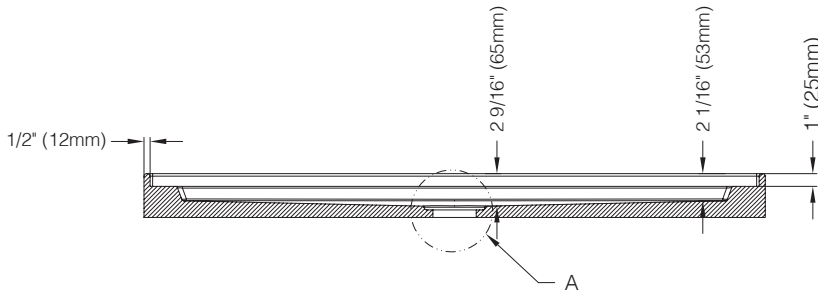

# 4832BA - 48" x 32" ALCÔVE / ALCOVE

**Dimensions / Dimensions**

VOIR DIAGRAMME / REFER TO DIAGRAM

**Détails / Details**

Base de douche en acrylique installation alcôve avec drain rond au centre (non-inclus) et bride de carrelage intégrée sur 3 côtés.

Alcove installation acrylic shower tray with centered round drain (cover not included) and integrated tiling flange on 3 sides.

**Caractéristiques / Features:**

- Acrylique / Acrylic
- Bride de carrelage intégrée / Integrated tiling flange