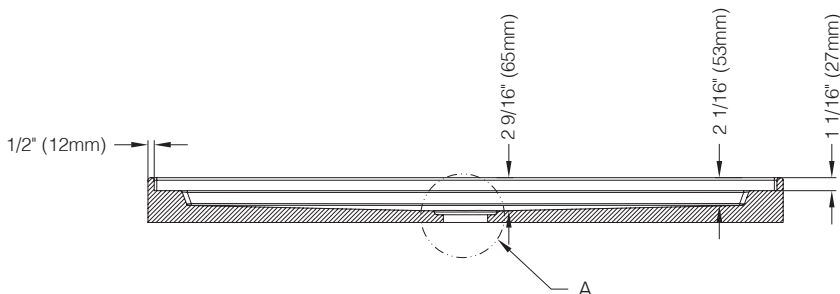

4832BL - 48" X 32" GAUCHE / LEFT

Dimensions / Dimensions

VOIR DIAGRAMME / REFER TO DIAGRAM

Détails / Details

Base de douche en acrylique installation alcôve avec drain rond au centre (non-inclus) et bride de carrelage intégrée sur 3 côtés.

Alcove installation acrylic shower tray with centered round drain (cover not included) and integrated tiling flange on 3 sides.

Caractéristiques / Features:

- Acrylique / Acrylic
- Bride de carrelage intégrée / Integrated tiling flange