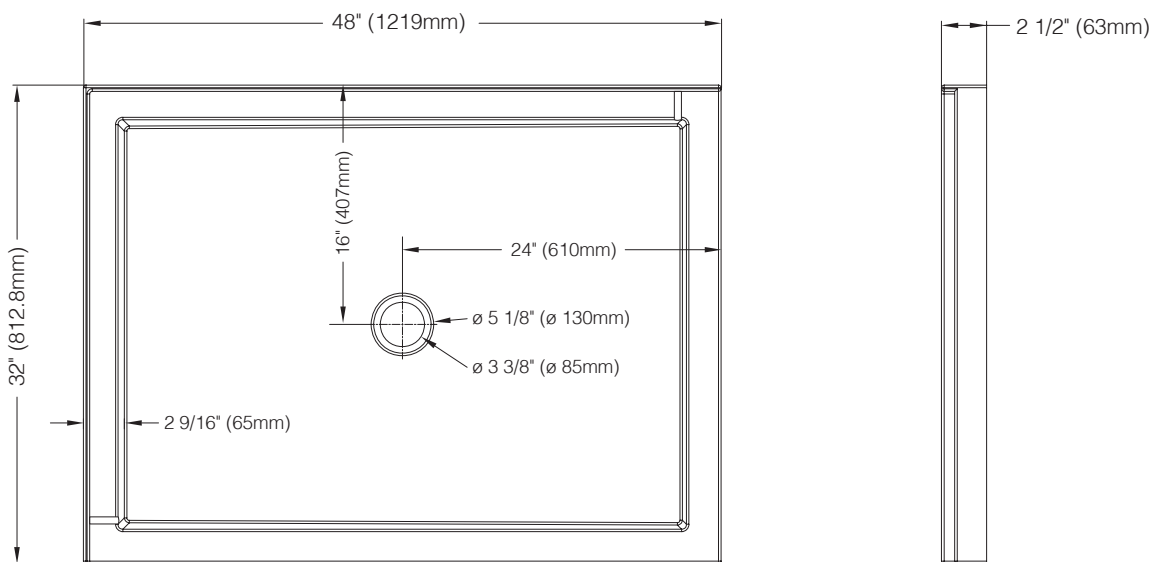

4832BL - 48" X 32" GAUCHE / LEFT

Dimensions / Dimensions

VOIR DIAGRAMME / REFER TO DIAGRAM

Détails / Details

Base de douche en acrylique installation alcôve avec drain rond au centre (non-inclus) et bride de carrelage intégrée sur 3 côtés.

Alcove installation acrylic shower tray with centered round drain (cover not included) and integrated tiling flange on 3 sides.

Caractéristiques / Features:

- Acrylique / Acrylic
- Bride de carrelage intégrée / Integrated tiling flange