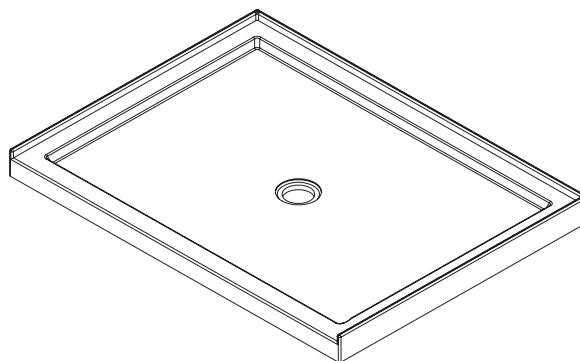

4832BR - 48" x 32" DROITE / RIGHT

Dimensions / Dimensions

VOIR DIAGRAMME / REFER TO DIAGRAM

Détails / Details

Base de douche en acrylique installation en coin avec drain rond au centre (non-inclus) et bride de carrelage intégrée sur 2 côtés.

Corner installation acrylic shower tray with centered round drain (cover not included) and integrated tiling flange on 2 sides.

Caractéristiques / Features:

- Acrylique / Acrylic
- Bride de carrelage intégrée / Integrated tiling flange