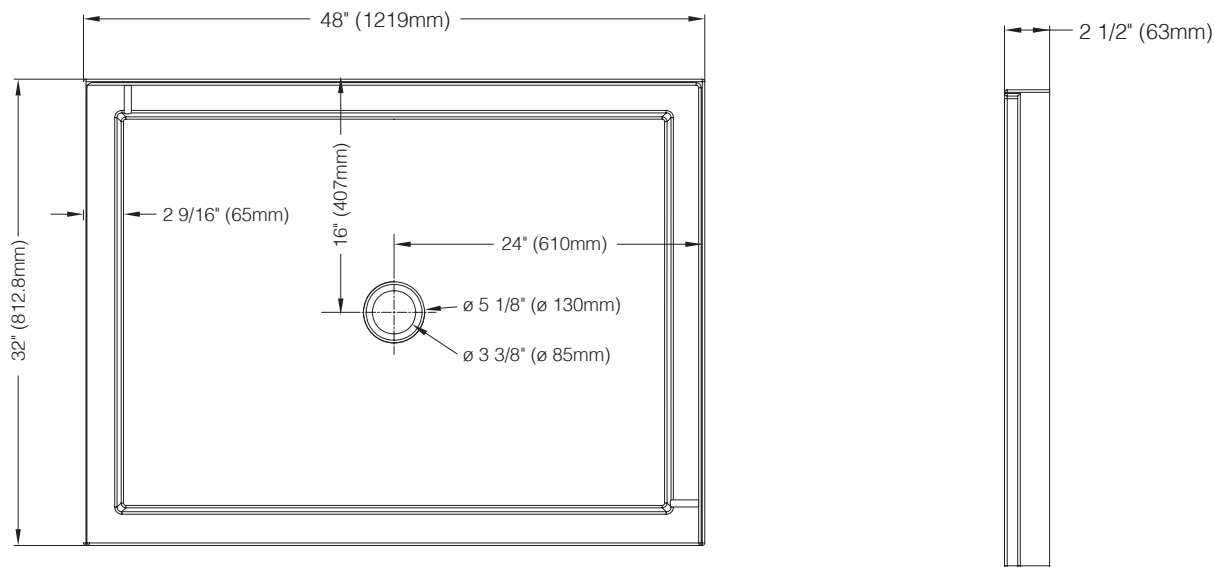

4832BR - 48" x 32" DROITE / RIGHT

Dimensions / Dimensions

VOIR DIAGRAMME / REFER TO DIAGRAM

Détails / Details

Base de douche en acrylique installation en coin avec drain rond au centre (non-inclus) et bride de carrelage intégrée sur 2 côtés.

Corner installation acrylic shower tray with centered round drain (cover not included) and integrated tiling flange on 2 sides.

Caractéristiques / Features:

- Acrylique / Acrylic
- Bride de carrelage intégrée / Integrated tiling flange