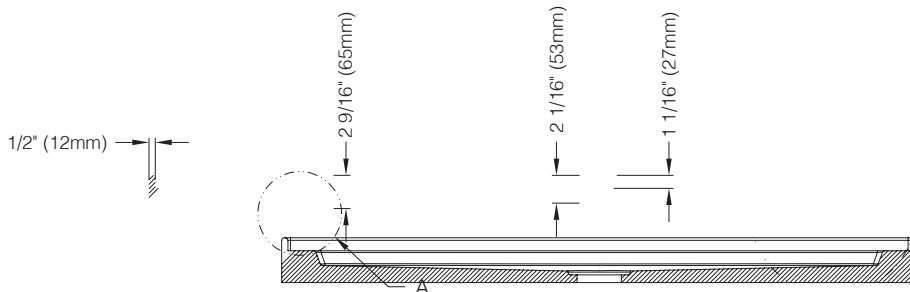

4832BR - 48" x 32" DROITE / RIGHT

Dimensions / Dimensions

VOIR DIAGRAMME / REFER TO DIAGRAM

Détails / Details

Base de douche en acrylique installation en coin avec drain rond au centre (non-inclus) et bride de carrelage intégrée sur 2 côtés.

Corner installation acrylic shower tray with centered round drain (cover not included) and integrated tiling flange on 2 sides.

Caractéristiques / Features:

- Acrylique / Acrylic
- Bride de carrelage intégrée / Integrated tiling flange