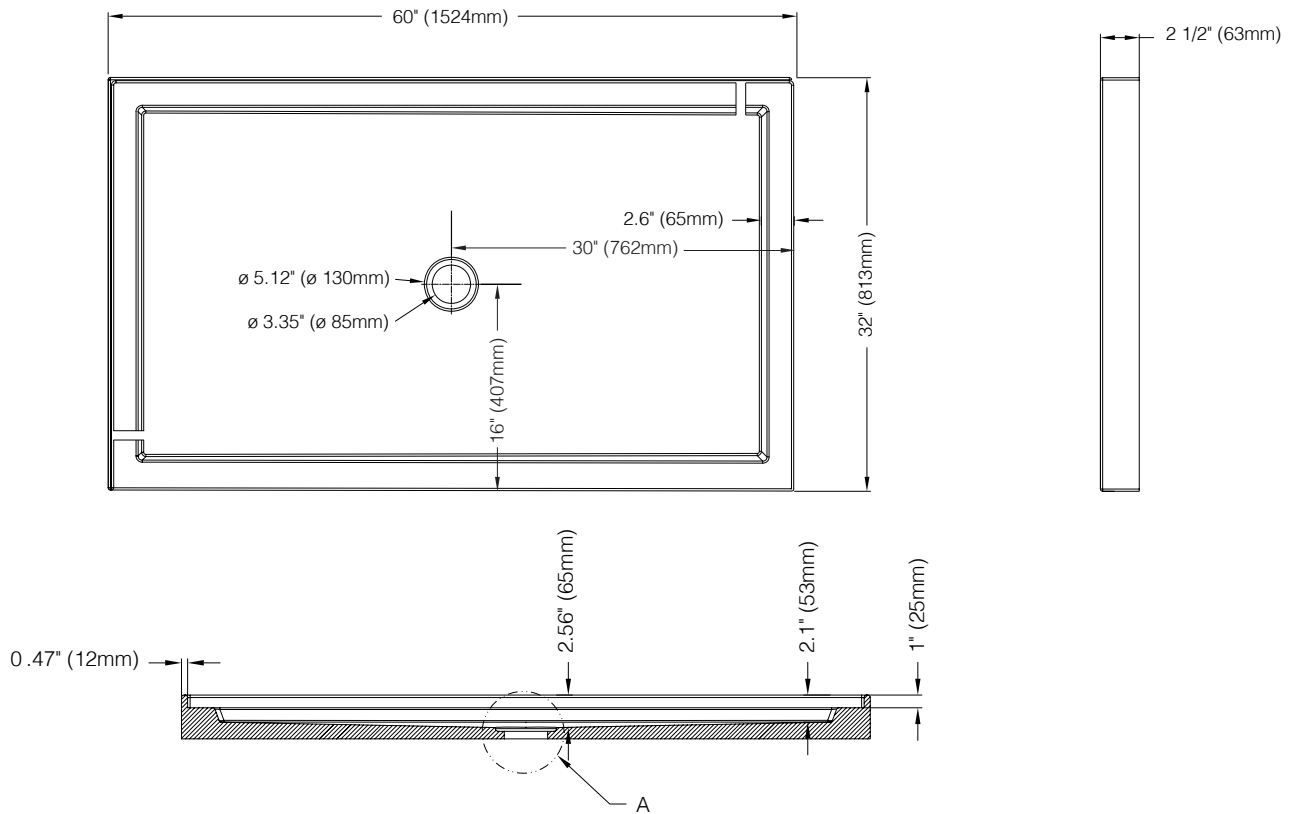

6032BL - 60" x 32" GAUCHE / LEFT

Dimensions / Dimensions

VOIR DIAGRAMME / REFER TO DIAGRAM

Détails / Details

Base de douche en acrylique installation à gauche, avec drain rond au centre (non-inclus) et bride de carrelage intégrée sur 2 côtés.

Left-corner installation acrylic shower tray with centered round drain (cover not included) and integrated tiling flange on 2 sides.

Caractéristiques / Features:

- Acrylique / Acrylic
- Bride de carrelage intégrée / Integrated tiling flange