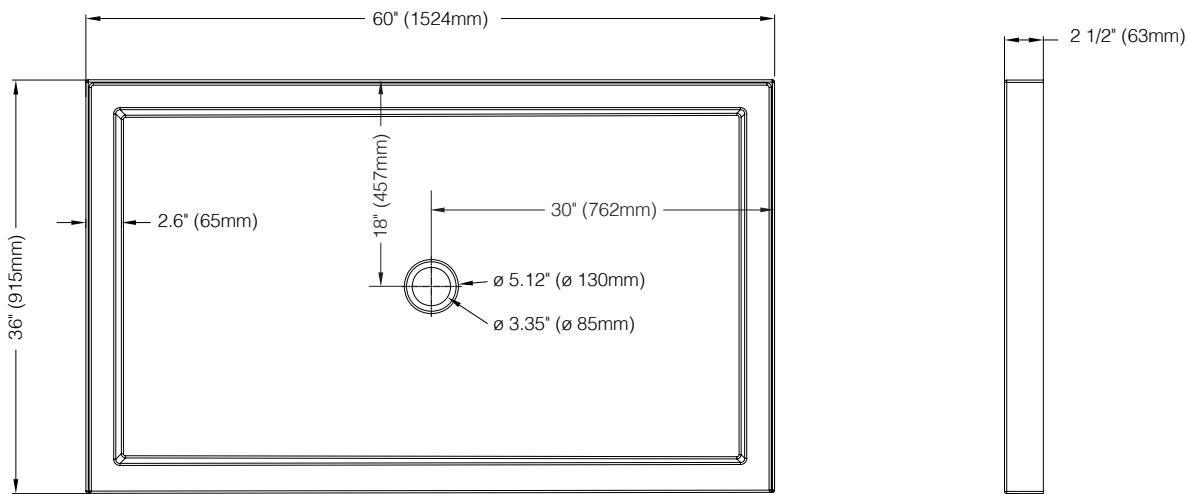

6036BA - 60" x 36" ALCÔVE / ALCOVE

Dimensions / Dimensions

VOIR DIAGRAMME / REFER TO DIAGRAM

Détails / Details

Base de douches en acrylique, configuration Alcôve
In-line configuration acrylic shower tray

Caractéristiques / Features:

- Acrylique / Acrylic
- Bride de carrelage intégrée / Integrated tiling flange

Vos notes personnelles / Your personal notes