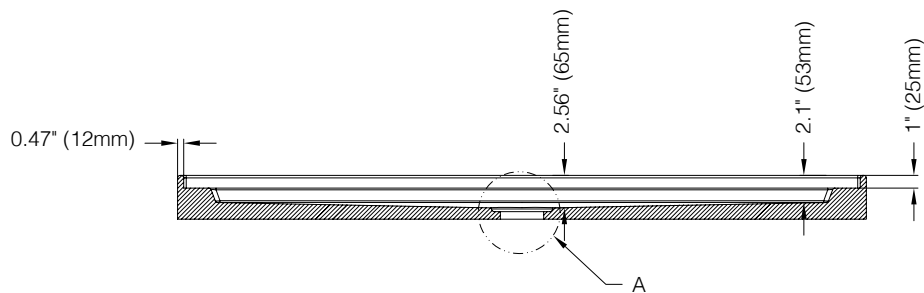

# 6036BA - 60" x 36" ALCÔVE / ALCOVE

**Dimensions / Dimensions**

VOIR DIAGRAMME / REFER TO DIAGRAM

**Détails / Details**

Base de douches en acrylique, configuration Alcôve  
In-line configuration acrylic shower tray

**Caractéristiques / Features:**

- Acrylique / Acrylic
- Bride de carrelage intégrée / Integrated tiling flange

**Vos notes personnelles / Your personal notes**

---

---

---

---

---