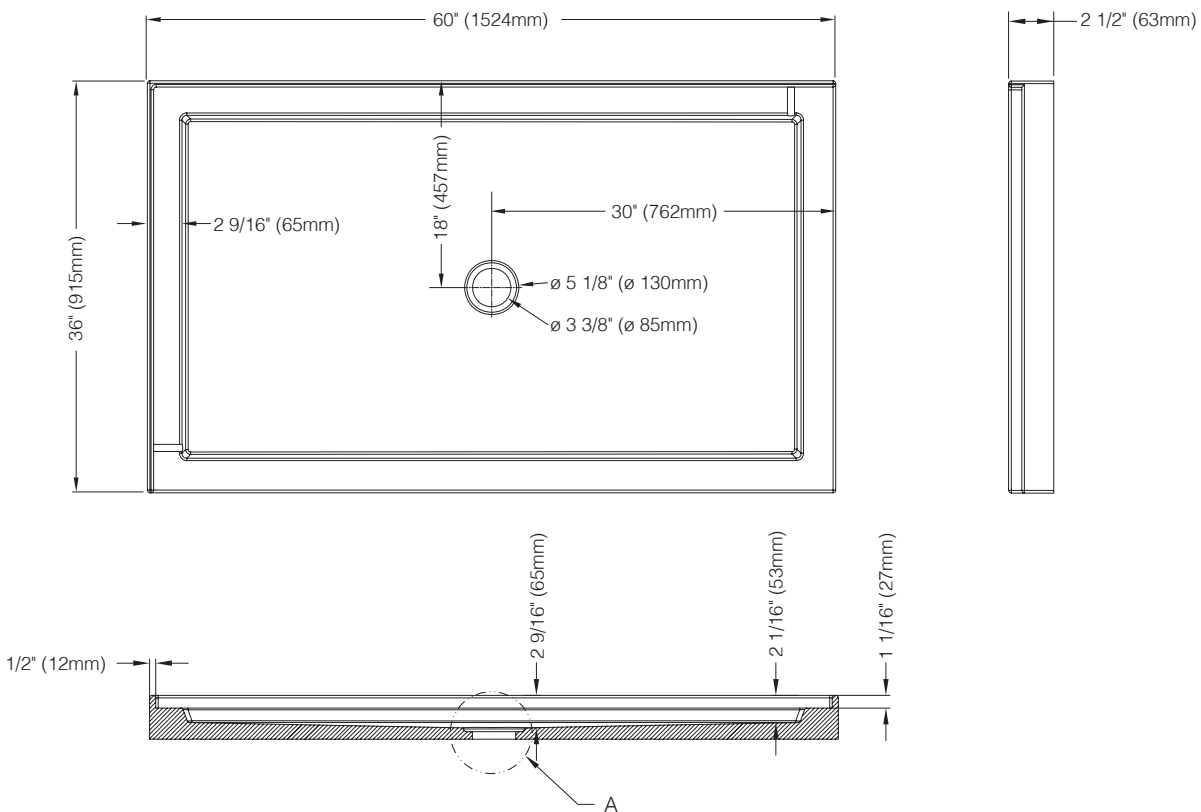

6036BL - 60" X 36" GAUCHE / LEFT

Dimensions / Dimensions

VOIR DIAGRAMME / REFER TO DIAGRAM

Détails / Details

Base de douche en acrylique installation à gauche, avec drain rond au centre (non-inclus) et bride de carrelage intégrée sur 2 côtés.

Left-corner installation acrylic shower tray with centered round drain (cover not included) and integrated tiling flange on 2 sides.

Caractéristiques / Features:

- Acrylique / Acrylic
- Bride de carrelage intégrée / Integrated tiling flange