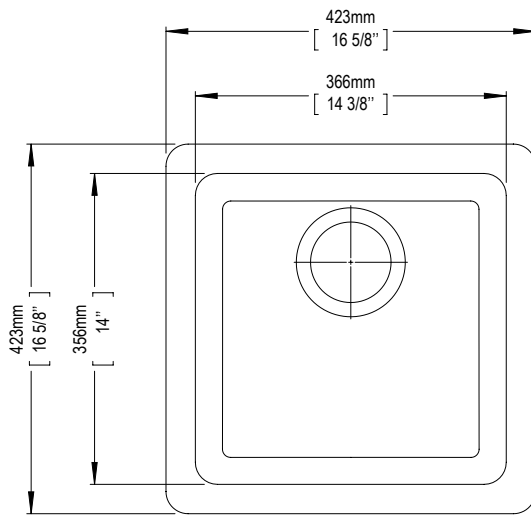

MB116UGR

SOUS PLAN • UNDER MOUNT

Dimensions

16 5/8" x 16 5/8" x 8" (423 x 423 x 203 mm)

Détails • Details

Épaisseur / thickness: **10mm**

Larg. min. d'armoire/Min. cab. size: 20" (508 mm)

Accessoires inclus • Accessories Included

Crépine panier/Basket strainer: **BP37**

Attaches et Gabarit de coupe/
Clips & cutout template

Accessoires vendus séparément • Accessories sold separately

Grille(s) de fond/
Bottom Grid(s)
GR081

Crépine-panier/
Basket Strainer
BP38