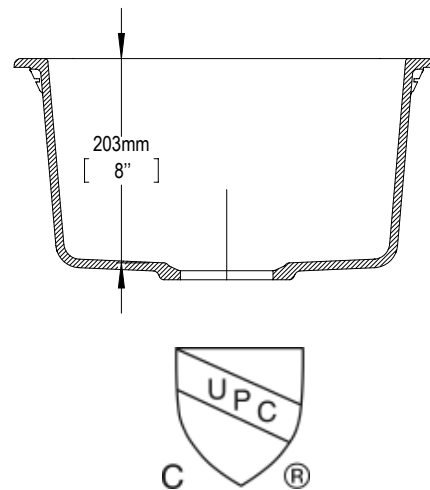

MB116UGR

SOUS PLAN • UNDER MOUNT

Dimensions

16 5/8" x 16 5/8" x 8" (423 x 423 x 203 mm)

Détails • Details

Épaisseur / thickness: **10mm**

Larg. min. d'armoire/Min. cab. size: 20" (508 mm)

Accessoires inclus • Accessories Included

Crépine panier/Basket strainer: **BP37**

Attaches et Gabarit de coupe/
Clips & cutout template

Accessoires vendus séparément • Accessories sold separately

Grille(s) de fond/
Bottom Grid(s)
GR081

Crépine-panier/
Basket Strainer
BP38