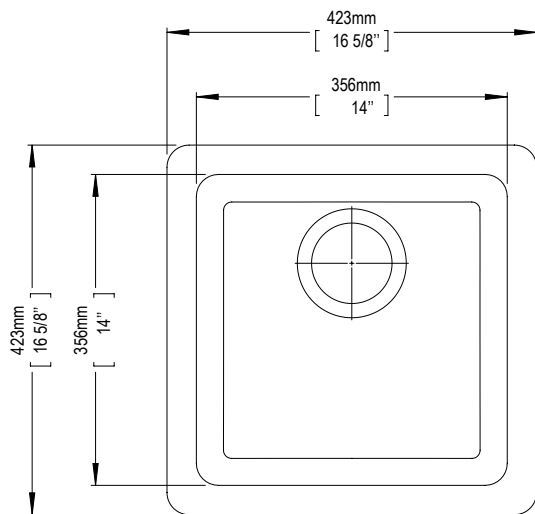

MB116UGR

SOUS PLAN • UNDER MOUNT

Dimensions

16 5/8" x 16 5/8" x 8" (423 x 423 x 203 mm)

Détails • Details

Épaisseur / thickness: **10mm**

Larg. min. d'armoire/Min. cab. size: 18" (457 mm)

Accessoires inclus • Accessories Included

Crépine panier/Basket strainer: **BP37**

Attaches et Gabarit de coupe/
Clips & cutout template

Accessoires vendus séparément • Accessories sold separately

Grille(s) de fond/
Bottom Grid(s)
GR081

Crépine-panier/
Basket Strainer
BP38