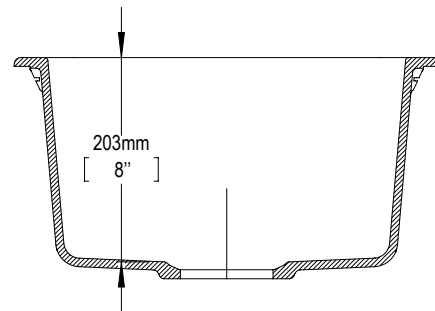

MB116UGR

SOUS PLAN • UNDER MOUNT

Dimensions

16 5/8" x 16 5/8" x 8" (423 x 423 x 203 mm)

Détails • Details

Épaisseur / thickness: **10mm**

Larg. min. d'armoire/Min. cab. size: 18" (457 mm)

Accessoires inclus • Accessories Included

Crépine panier/Basket strainer: **BP37**

Attaches et Gabarit de coupe/
Clips & cutout template

Accessoires vendus séparément • Accessories sold separately

Grille(s) de fond/
Bottom Grid(s)
GR081

Crépine-panier/
Basket Strainer
BP38