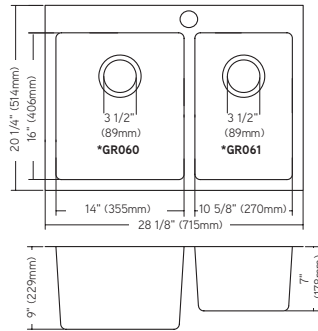

Comprends évier et
crépine-panier BP37 /
Includes sink and BP37
basket strainer

Sur plan / Top mount

Dimensions:
28 1/8" x 20 1/4" x 9" / 7"
(715 x 513 x 229 / 178mm)

Larg. min. de l'armoire / Min. cab. size:
30" (760mm)

Calibre / Gauge : 20 G