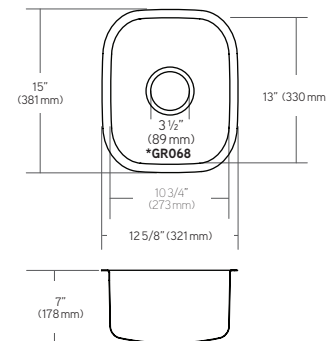

Comprends évier et
crépine-panier BP37 /
Includes sink and BP37
basket strainer

Sous plan / Undermount

Dimensions:

12 5/8" x 15" x 7"
(321 x 381 x 178mm)

Larg. min. de l'armoire / Min. cab. size:
18" (457mm)

Calibre / Gauge : 18 G