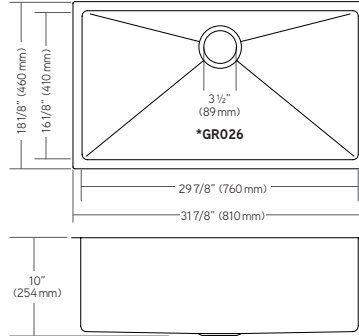

Comprends évier et
crépine-panier BP37 /
Includes sink and BP37
basket strainer

Sous plan / Undermount

Dimensions :
31 7/8" x 18 1/8" x 10"
(810 x 460 x 254mm)

Larg. min. de l'armoire / Min. cab. size :
33" (840 mm)

Calibre / Gauge : 18 G

ZN103UBK Comprends / Includes:

Accessoires peuvent être vendus séparément/Accessories can be sold separately