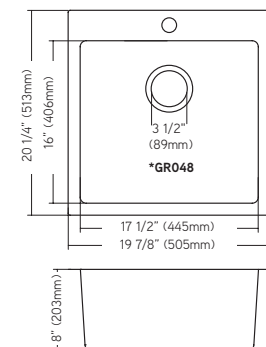

Sur plan / Top mount

Dimensions :  
15 3/16" x 15 3/16" x 6 1/2"  
(385 x 385 x 165mm)

Larg. min. de l'armoire / Min. cab. size :  
18" (460 mm)

Calibre / Gauge : 20 G

Accessoires disponibles /  
Available accessories

Sur plan / Top mount

Dimensions :  
19 7/8" x 20 1/4" x 8"  
(505 x 513 x 203mm)

Larg. min. de l'armoire / Min. cab. size :  
24" (610mm)

Calibre / Gauge : 20 G

**ENSEMBLE D'ÉVIER / SINK KIT**

**ZZ110BK** Comprends / Includes: