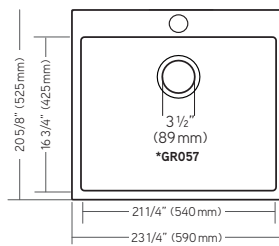

# Trous / # Holes

•••••

Comprends évier et  
crépine-panier BP37-L /  
Includes sink and BP37-L  
basket strainer

Sur plan / Top mount

Dimensions:

23 1/4" x 20 5/8" x 8 1/2"  
(590 x 525 x 215mm)

Larg. min. de l'armoire / Min. cab. size:  
27" (685mm)