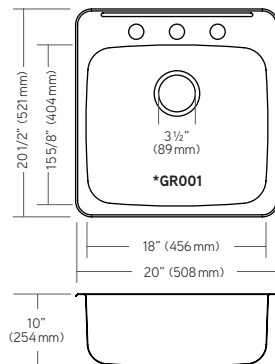

**Dimensions:**  
32 3/8" x 17 1/2" x 9" / 7"  
(822 x 446 x 229 / 178mm)

**Larg. min. de l'armoire / Min. cab. size:**  
36" (915mm)

**Calibre / Gauge : 20 G**

**ZZ275UBK** Comprends / Includes:

**ZZ175UB**

# Trous / # Holes

• •• •••  
AM1041CB AM1043CB AM1044CB

Sur plan / Top mount

Dimensions:

20" X 20 1/2" X 10"  
(508 X 521 X 254MM)

Larg. min. de l'armoire / Min. cab. size:  
24" (610mm)

Calibre / Gauge : 20 G