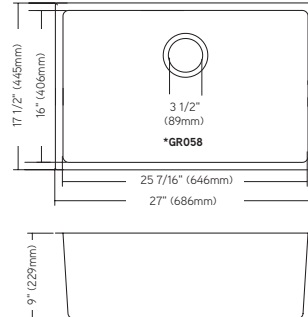

Comprends évier et
crépine-panier BP37 /
Includes sink and BP37
basket strainer

Sous plan / Undermount

Dimensions:
27" x 17 1/2" x 9"
(686 x 446 x 229mm)

Larg. min. de l'armoire / Min. cab. size:
30" (760 mm)

Calibre / Gauge : 20 G