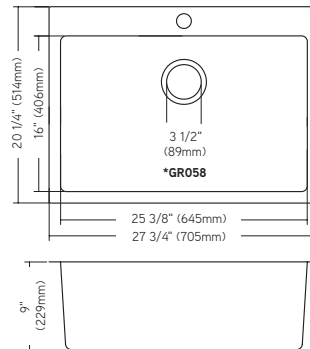

Sur plan / Top mount

Dimensions:  
35" x 20 7/8" x 10" / 10"  
(890 x 530 x 254 / 254mm)

Larg. min. de l'armoire / Min. cab. size:  
36" (915mm)

Calibre / Gauge : 18 G

**ZN200GBK / ZN200GWK**

Comprends / Includes:

Sur plan / Top mount

Dimensions :  
15 3/16" x 15 3/16" x 6 1/2"  
(385 x 385 x 165mm)

Larg. min. de l'armoire / Min. cab. size :  
18" (460 mm)

Calibre / Gauge : 20 G

Accessoires disponibles /  
Available accessories

27 3/4" x 20 1/4" x 9"  
(705 x 514 x 229mm)

Larg. min. de l'armoire / Min. cab. size:  
30" (760 mm)

Calibre / Gauge : 20 G

**ZZ102BK** Comprends / Includes:

ZZ102B

Crépine-panier/  
Basket Strainer: BP37