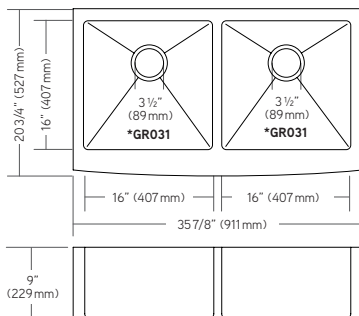

ZN2000FB

Comprends évier et
crépine-panier BP37 /
Includes sink and BP37
basket strainer

Dimensions :
35 7/8" x 20 3/4" x 9" / 9"
(911 x 527 x 229 / 229mm)

Larg. min. de l'armoire / Min. cab. size :
36" (915mm)

Calibre / Gauge : 18 G

ZN2000FBK Comprends / Includes:

ZN2000FBK

Crépine-panier/
Basket Strainer: BP38

Support de séchage/
Drying rack: RL001

Grille(s) de fond/Bottom
Grid(s): GR031, GR031

Passoire/Colander :
COL005B

Accessoires peuvent être vendus séparément/Accessories can be sold separately

COLLECTION
ZEN ZZ

**SUR PLAN /
TOP MOUNT**

CALIBRE /
GAUGE

OPTIONS

ZZ140B

Comprends évier et
crépine-panier BP37 /
Includes sink and BP37
basket strainer

Sur plan / Top mount

Dimensions :
15 3/16" x 15 3/16" x 6 1/2"
(385 x 385 x 165mm)

Larg. min. de l'armoire / Min. cab. size :
18" (460 mm)

Calibre / Gauge : 20 G

Accessoires disponibles /
Available accessories

Crépine-panier/
Basket Strainer: BP38

Grille(s) de fond/Bottom
Grid(s): GR064

Support de séchage/
Drying rack: RL001

ZZ110B

Comprends évier et
crépine-panier BP37 /
Includes sink and BP37
basket strainer

Sur plan / Top mount

Dimensions :
19 7/8" x 20 1/4" x 8"
(505 x 513 x 203mm)

Larg. min. de l'armoire / Min. cab. size :
24" (610mm)

Calibre / Gauge : 20 G

ENSEMBLE D'ÉVIER / SINK KIT

ZZ110BK Comprends / Includes:

ZZ110B

Crépine-panier/
Basket Strainer: BP37

Support de séchage/
Drying rack: RL001

Grille(s) de fond/Bottom
Grid(s): GR048

Passoire/Colander :
COL005B

Accessoires peuvent être vendus séparément/Accessories can be sold separately