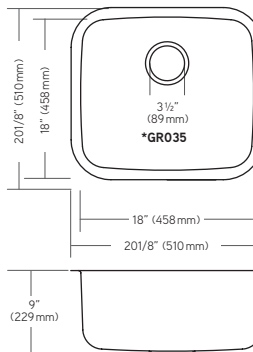

CALIBRE /  
GAUGE  
18 G

Sous plan / Undermount

Dimensions:  
20 1/8" x 20 1/8" x 9"  
(510 x 510 x 229mm)

Larg. min. de l'armoire / Min. cab. size:  
24" (610mm)

Calibre / Gauge : 18 G

**MU100UBK** Comprends / Includes: