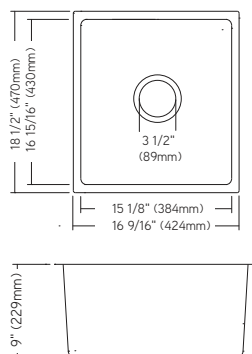

Sur plan / Top mount

Dimensions :  
15 3/16" x 15 3/16" x 6 1/2"  
(385 x 385 x 165mm)

Larg. min. de l'armoire / Min. cab. size :  
18" (460 mm)

Calibre / Gauge : 20 G

Accessoires disponibles /  
Available accessories

Comprends évier et  
crépine-panier BP37 /  
Includes sink and BP37  
basket strainer

Sur plan / Top mount

Dimensions:  
31 1/4" x 20 1/4" x 9" / 9"  
(794 x 513 x 229 / 229mm)

Larg. min. de l'armoire / Min. cab. size:  
36" (915 mm)

Sous plan / Under mount

Dimensions:  
18" x 16 3/4" x 9"  
(457 x 424 x 229mm)

Larg. min. de l'armoire / Min. cab. size:  
21" (533 mm)

Calibre / Gauge : 20 G

**OPTIONS**

Accessoires disponibles /  
Available accessories