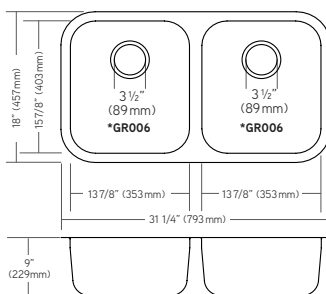

MU200UBK Comprends / Includes:

MU200UBK

Crépine-panier /
Basket Strainer : BP37

Grille(s) de fond / Bottom
Grid(s) : GR006, GR006

Support de séchage/
Drying rack: RL001

Passoire/Colander :
COL003B

Accessoires peuvent être vendus séparément/Accessories can be sold Separately