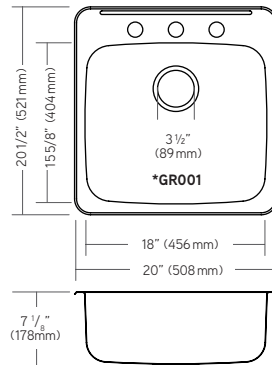

**Dimensions:**  
32 3/8" x 17 1/2" x 9" / 7"  
(822 x 446 x 229 / 178mm)

**Larg. min. de l'armoire / Min. cab. size:**  
36" (915mm)

**Calibre / Gauge : 20 G**

**ZZ275UBK** Comprends / Includes:

**ZZ175UB**

# Trous / # Holes

• •• •••  
AM1021CB AM1023CB AM1024CB

Sur plan / Top mount

Dimensions:

20" X 20 1/2" X 7 1/8"  
(508 X 521 X 178MM)

Larg. min. de l'armoire / Min. cab. size:  
24" (610mm)

Calibre / Gauge : 20 G