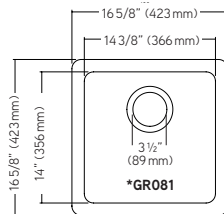

Sous plan / Undermount

Dimensions:
16 5/8" x 16 5/8" x 8"
(423 x 423 x 203mm)

Larg. min. de l'armoire / Min. cab. size:
20" (508mm)

Comprends évier et
crépine-panier BP37-L/
Includes sink and BP37-L
basket strainer