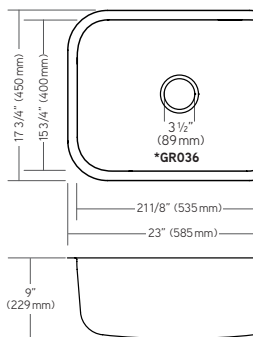

Comprends évier et
crépine-panier BP37 /
Includes sink and BP37
basket strainer

Sous plan / Undermount

Dimensions:
23" x 17 3/4" x 9"
(585 x 450 x 229mm)

Larg. min. de l'armoire / Min. cab. size:
27" (685mm)

Calibre / Gauge : 18 G