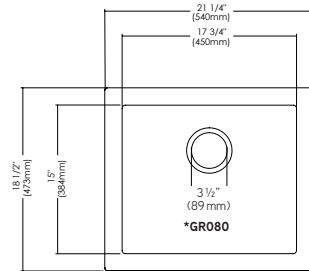

**MB100UGR**

Comprends évier et  
crépine-panier BP37-L /  
Includes sink and BP37-L  
basket strainer

Sous plan / Undermount

Dimensions:

21 1/4" x 18 1/2" x 9 1/4"  
(540 x 473 x 241mm)

Larg. min. de l'armoire / Min. cab. size:  
24" (610mm)