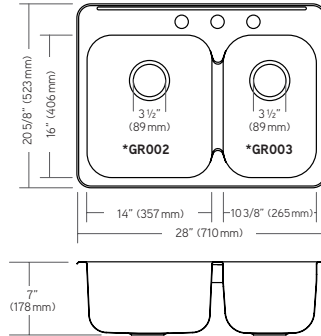

# Trous / # Holes

• AM1501CB ••• AM1503CB •••• AM1504CB

Sur plan / Top mount

Dimensions:  
28" X 20 5/8" X 7" / 7"  
(710 X 523 X 178 / 178MM)

Larg. min. de l'armoire / Min. cab. size:  
30" (762mm)

Calibre / Gauge : 20 G