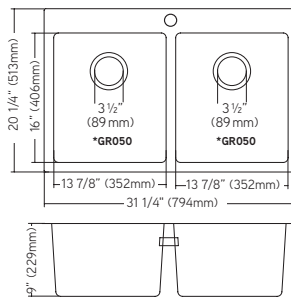

Comprends évier et
crépine-panier BP37 /
Includes sink and BP37
basket strainer

Sur plan / Top mount

Dimensions:
31 1/4" x 20 1/4" x 9" / 9"
(794 x 513 x 229 / 229mm)

Larg. min. de l'armoire / Min. cab. size:
36" (915 mm)

Calibre / Gauge : 20 G