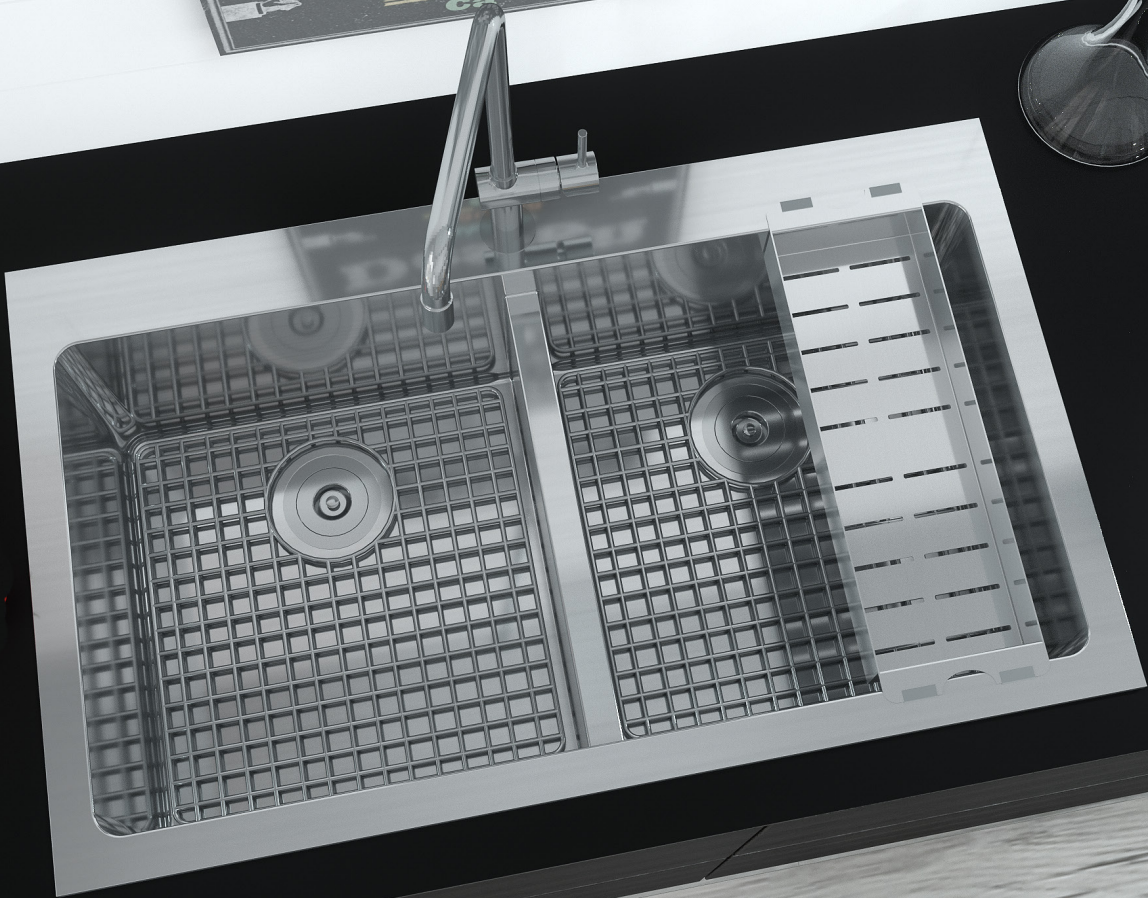

Perfect
Solution
SINKS BY
NAUTIKA
& BUILT
To Last
Design
Website
nautika
ca