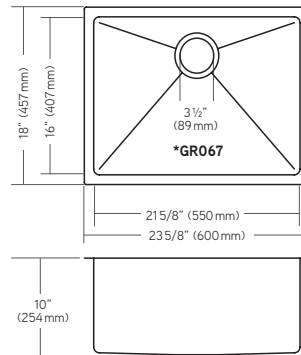

### ZN104B

Comprends évier et  
crépine-panier BP37 /  
Includes sink and BP37  
basket strainer

Sur plan / Top mount

**Dimensions :**

24" x 20 1/8" x 10"  
(610 x 510 x 254mm)

Larg. min. de l'armoire / Min. cab. size:  
27" (685 mm)

Sur plan / Top mount

Dimensions:  
33 7/8" x 20 1/8" x 10" / 10"  
(860 x 510 x 254 / 254mm)

Larg. min. de l'armoire / Min. cab. size:  
36" (915 mm)

Calibre / Gauge : 18 G

**ZN200BK** Comprends / Includes:

Sur plan / Top mount

Dimensions:  
35" x 20 7/8" x 10" / 10"  
(890 x 530 x 254 / 254mm)

Larg. min. de l'armoire / Min. cab. size:  
36" (915mm)

Calibre / Gauge : 18 G

**ZN200GBK / ZN200GWK**

Comprends / Includes:

23 5/8" x 18" x 10"  
(600 x 457 x 254mm)

Larg. min. de l'armoire / Min. cab. size:  
27" (685mm)

Calibre / Gauge : 18 G

**ZN104UBK** Comprends / Includes:

ZN104UB

Crépine-panier/  
Basket Strainer: BP38

Grille(s) de fond/Bottom  
Grid(s): GR067