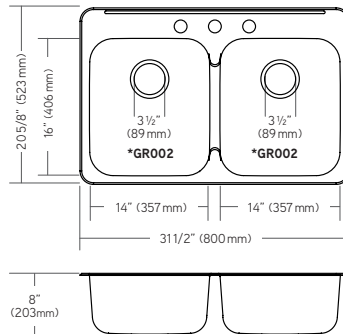

# Trous / # Holes

• •• •••  
AM2001CB AM2003CB AM2004CB

Sur plan / Top mount

Dimensions:

31 1/2" x 20 5/8" x 8" / 8"  
(800 x 523 x 203 / 203mm)

Larg. min. de l'armoire / Min. cab. size:  
33" (840mm)

Calibre / Gauge : 20 G