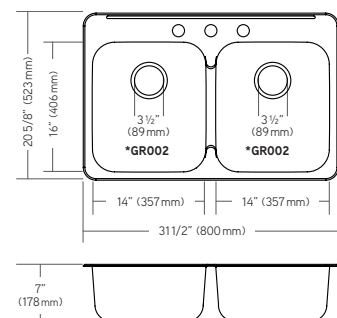

# Trous / # Holes

• AM2021CB ••• AM2023CB •••• AM2024CB

Sur plan / Top mount

Dimensions:  
31 1/2" X 20 5/8" X 7" / 7"  
(800 X 523 X 178 / 178mm)

Larg. min. de l'armoire / Min. cab. size:  
33" (840mm)

Calibre / Gauge : 20 G