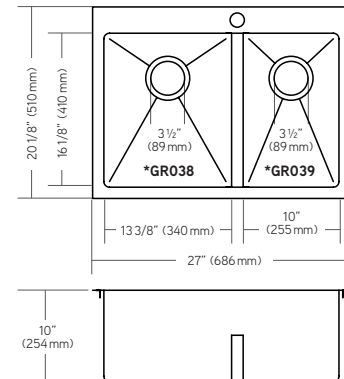

Comprends évier et
crépine-panier BP37 /
Includes sink and BP37
basket strainer

Sur plan / Top mount

Dimensions:
27" x 20 1/8" x 10" / 10"
(686 x 510 x 254 / 254mm)

Larg. min. de l'armoire / Min. cab. size:
30" (760 mm)

Calibre / Gauge : 18 G

ZN175BK Comprends / Includes:

Accessoires peuvent être vendus séparément/Accessories can be sold Separately