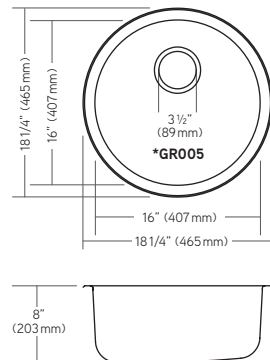

**HU100RB**

Sous plan / Undermount

Dimensions:

18 1/4" x 18 1/4" x 8"  
(465 x 465 x 203mm)

Larg. min. de l'armoire / Min. cab. size:  
21" (535mm)

Calibre / Gauge : 20 G

Comprends évier et crépine-panier BP37 / Includes sink and BP37 basket strainer