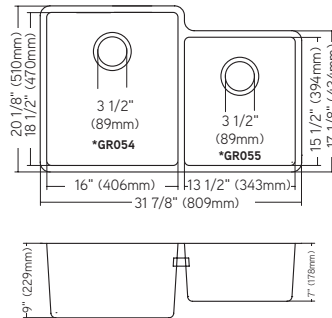

ZZ200UB

Comprends évier et
crépine-panier BP37 /
Includes sink and BP37
basket strainer

Sous plan / Undermount

Dimensions:
31 1/4" x 17 1/2" x 9" / 9"
(794 x 446 x 229 / 229mm)

Larg. min. de l'armoire / Min. cab. size:
36" (915 mm)

Calibre / Gauge : 20 G

ZZ200UBK Comprends / Includes:

ZZ200UB

Accessoires peuvent être vendus séparément/Accessories can be sold separately

ZZ276UB

Comprends évier et
crépine-panier BP37 /
Includes sink and BP37
basket strainer

Sous plan / Undermount

Dimensions:
31 7/8" x 20 1/8" x 9" / 7"
(809 x 510 x 229 / 178mm)

Larg. min. de l'armoire / Min. cab. size:
36" (915 mm)

Calibre / Gauge : 20 G

ZZ276UBK Comprends / Includes:

ZZ276UB

Accessoires peuvent être vendus séparément/Accessories can be sold separately

ZZ275UB

Comprends évier et
crépine-panier BP37 /
Includes sink and BP37
basket strainer

Sous plan / Undermount

Dimensions:
32 3/8" x 17 1/2" x 9" / 7"
(822 x 446 x 229 / 178mm)

Larg. min. de l'armoire / Min. cab. size:
36" (915mm)

Calibre / Gauge : 20 G

ZZ275UBK Comprends / Includes:

ZZ175UB

Accessoires peuvent être vendus séparément/Accessories can be sold separately