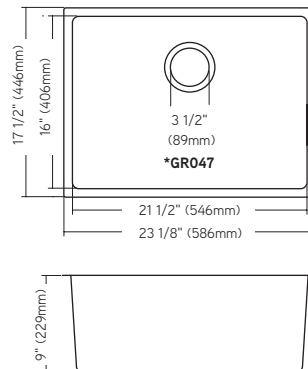

Sur plan / Top mount

Dimensions :  
15 3/16" x 15 3/16" x 6 1/2"  
(385 x 385 x 165mm)

Larg. min. de l'armoire / Min. cab. size :  
18" (460 mm)

Calibre / Gauge : 20 G

Accessoires disponibles /  
Available accessories

**ZZ104UB**

Sous plan / Undermount

**Dimensions:**  
23 1/8" x 17 1/2" x 9"  
(586 x 446 x 229mm)

**Larg. min. de l'armoire / Min. cab. size:**  
27" (685mm)

**Calibre / Gauge :** 20 G

Comprends évier et  
crépine-panier BP37 /  
Includes sink and BP37  
basket strainer