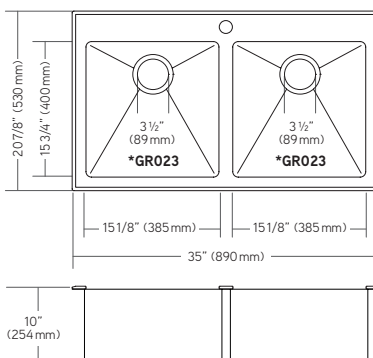

### ZN110B

Comprends évier et  
crépine-panier BP37 /  
Includes sink and BP37  
basket strainer

Sur plan / Top mount

**Dimensions :**

20 1/8" x 20 1/8" x 10"  
(510 x 510 x 254mm)

Larg. min. de l'armoire / Min. cab. size:  
24" (610mm)

### ZN104B

Comprends évier et  
crépine-panier BP37 /  
Includes sink and BP37  
basket strainer

Sur plan / Top mount

**Dimensions :**

24" x 20 1/8" x 10"  
(610 x 510 x 254mm)

Larg. min. de l'armoire / Min. cab. size:  
27" (685 mm)

Sur plan / Top mount

Dimensions:  
35" x 20 7/8" x 10" / 10"  
(890 x 530 x 254 / 254mm)

Larg. min. de l'armoire / Min. cab. size:  
36" (915mm)

Calibre / Gauge : 18 G

**ZN200GBK / ZN200GWK**

Comprends / Includes: