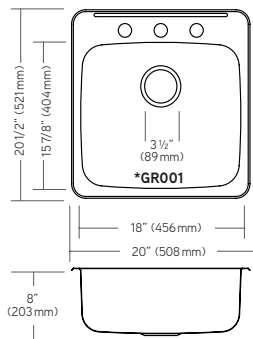

**Dimensions:**  
32 3/8" x 17 1/2" x 9" / 7"  
(822 x 446 x 229 / 178mm)

**Larg. min. de l'armoire / Min. cab. size:**  
36" (915mm)

**Calibre / Gauge : 20 G**

**ZZ275UBK** Comprends / Includes:

**ZZ175UB**

# Trous / # Holes

• •• •••  
MR1001CB MR1003CB MR1004CB

Sur plan / Top mount

Dimensions:

20" x 20 1/2" x 8"  
(508 x 521 x 203mm)

Larg. min. de l'armoire / Min. cab. size:  
24" (610mm)

Calibre / Gauge : 20 G