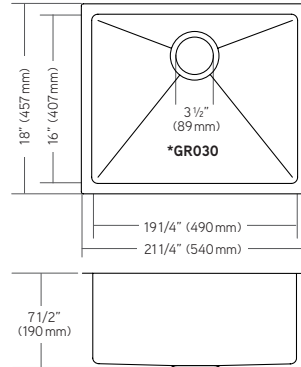

Comprends évier et
crépine-panier BP37 /
Includes sink and BP37
basket strainer

Sous plan / Undermount

Dimensions:

21 1/4" x 18" x 7 1/2"
(540 x 457 x 190mm)

Larg. min. de l'armoire / Min. cab. size:
24" (610 mm)

Calibre / Gauge : 18 G

ZN105UBK Comprends / Includes:

Accessoires peuvent être vendus séparément/Accessories can be sold separately