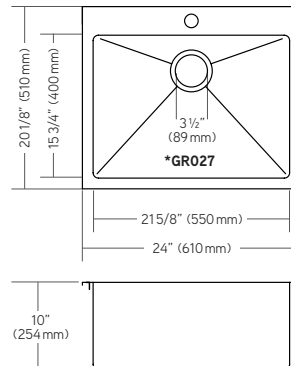

Comprends évier et
crépine-panier BP37 /
Includes sink and BP37
basket strainer

Sur plan / Top mount

Dimensions :

24" x 20 1/8" x 10"
(610 x 510 x 254mm)

Larg. min. de l'armoire / Min. cab. size:
27" (685 mm)

Calibre / Gauge : 18 G