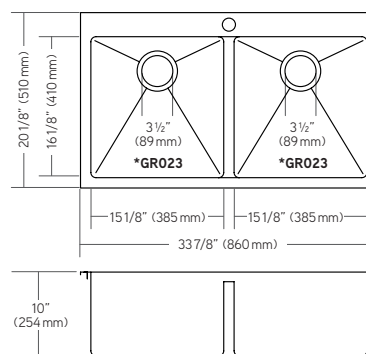

Sur plan / Top mount

Dimensions:  
33 7/8" x 20 1/8" x 10" / 10"  
(860 x 510 x 254 / 254mm)

Larg. min. de l'armoire / Min. cab. size:  
36" (915 mm)

Calibre / Gauge : 18 G

**ZN200BK** Comprends / Includes: