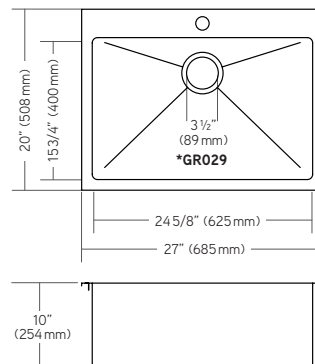

Comprends évier et
crépine-panier BP37 /
Includes sink and BP37
basket strainer

Sur plan / Top mount

Dimensions :

27" x 20" x 10"
(685 x 508 x 254mm)

Larg. min. de l'armoire / Min. cab. size:
30" (760mm)

Calibre / Gauge : 18 G