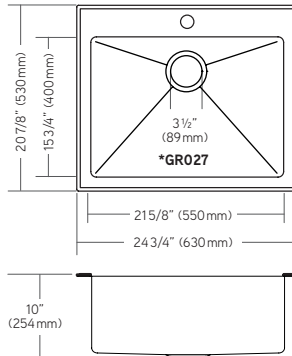

ZN104GBK / ZN104GWK

Comprends / Includes:

Accessoires peuvent être vendus séparément/Accessories can be sold separately