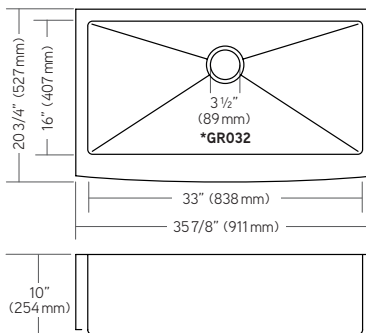

ZN103UB

Comprends évier et
crépine-panier BP37 /
Includes sink and BP37
basket strainer

Sous plan / Undermount

Dimensions :
31 7/8" x 18 1/8" x 10"
(810 x 460 x 254mm)

Larg. min. de l'armoire / Min. cab. size :
33" (840 mm)

Calibre / Gauge : 18 G

ZN103UBK Comprends / Includes:

Accessoires peuvent être vendus séparément/Accessories can be sold separately

ZN200UB

Comprends évier et
crépine-panier BP37 /
Includes sink and BP37
basket strainer

Sous plan / Undermount

Dimensions :
32 1/4" x 18" x 10" x 10"
(820 x 457 x 254 / 254 mm)

Larg. min. de l'armoire / Min. cab. size :
33" (840 mm)

Calibre / Gauge : 18 G

ZN200UBK Comprends / Includes:

Accessoires peuvent être vendus séparément/Accessories can be sold separately

ZN1000FB

Comprends évier et
crépine-panier BP37 /
Includes sink and BP37
basket strainer

Dimensions :
35 7/8" x 20 3/4" x 10"
(911 x 527 x 254mm)

Larg. min. de l'armoire / Min. cab. size :
36" (915mm)

Calibre / Gauge : 18 G

ZN1000FBK Comprends / Includes:

Accessoires peuvent être vendus séparément/Accessories can be sold separately