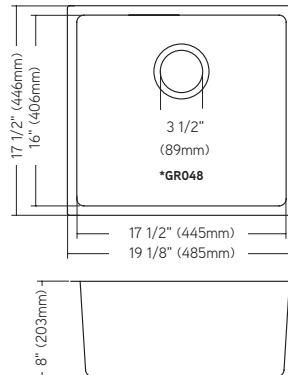

Sur plan / Top mount

Dimensions :  
15 3/16" x 15 3/16" x 6 1/2"  
(385 x 385 x 165mm)

Larg. min. de l'armoire / Min. cab. size :  
18" (460 mm)

Calibre / Gauge : 20 G

Accessoires disponibles /  
Available accessories

Sous plan / Under mount

Dimensions:  
18" x 16 3/4" x 9"  
(457 x 424 x 229mm)

Larg. min. de l'armoire / Min. cab. size:  
21" (533 mm)

Calibre / Gauge : 20 G

**OPTIONS**

Accessoires disponibles /  
Available accessories

**ZZ105UB**

Sous plan / Undermount

**Dimensions:**  
19 1/8" x 17 1/2" x 8"  
(485 x 446 x 203mm)

**Larg. min. de l'armoire / Min. cab. size:**  
24" (610mm)

**Calibre / Gauge :** 20 G

Comprends évier et  
crépine-panier BP37 /  
Includes sink and BP37  
basket strainer

**ZZ104UB**

Sous plan / Undermount

**Dimensions:**  
23 1/8" x 17 1/2" x 9"  
(586 x 446 x 229mm)

**Larg. min. de l'armoire / Min. cab. size:**  
27" (685mm)

**Calibre / Gauge :** 20 G

Comprends évier et  
crépine-panier BP37 /  
Includes sink and BP37  
basket strainer