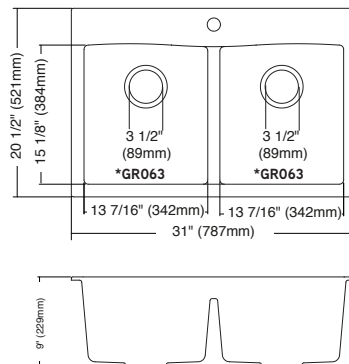

MB203GRK/SLK Comprends / Includes:

MB203GR ou/ou MB203SL

Crépine-panier /
Basket Strainer: BP38

Grille(s) de fond/Bottom
Grid(s): GR063

Support de séchage/
Drying rack: RL001

Passoire/Colander :
COL003B

Accessoires peuvent être vendus séparément/Accessories can be sold Separately