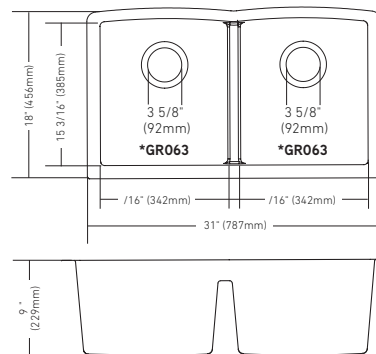

**MB203UGR**

Comprends / Includes:

Comprends évier et crépine-panier BP37-L / Includes sink and BP37-L basket strainer

Sous plan / Undermount

Dimensions :

31" x 18" x 9" / 9"  
(787 x 456 x 229 / 229mm)

Larg. min. de l'armoire / Min. cab. size :  
36" (914 mm)