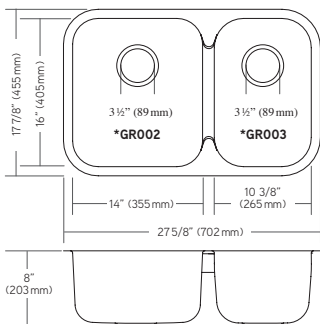

MU152UBK Comprends / Includes:

MU152UB

Crépine-panier /
Basket Strainer : BP37

Grille(s) de fond /Bottom
Grid(s) : GR002, GR003

Support de séchage/
Drying rack: RL001

Passoire/Colander :
COL003B

Accessoires peuvent être vendus séparément/Accessories can be sold Separately