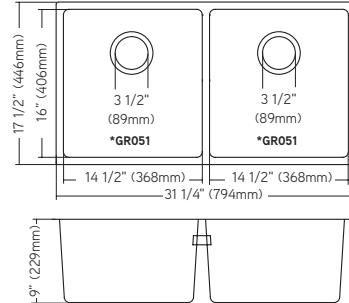

Comprends évier et
crépine-panier BP37 /
Includes sink and BP37
basket strainer

Sous plan / Undermount

Dimensions:
31 1/4" x 17 1/2" x 9" / 9"
(794 x 446 x 229 / 229mm)

Larg. min. de l'armoire / Min. cab. size:
36" (915 mm)

Calibre / Gauge : 20 G