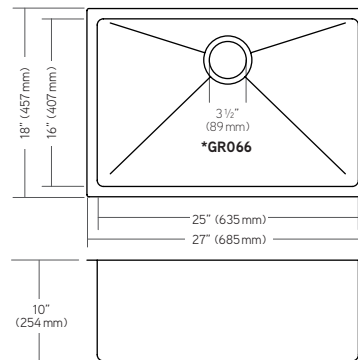

Comprends évier et
crépine-panier BP37 /
Includes sink and BP37
basket strainer

Sous plan / Undermount

Dimensions:

27" x 18" x 10"
(685 x 457 x 254mm)

Larg. min. de l'armoire / Min. cab. size:
30" (760 mm)

Calibre / Gauge : 18 G