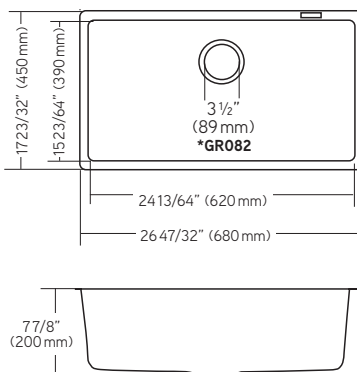

# Trous / # Holes

Sur plan / Top mount

**Dimensions:**  
26 49/64" x 19 11/16" x 77/8"  
(680 x 500 x 200mm)

**Larg. min. de l'armoire / Min. cab. size:**  
30" (762mm)

**MB104GR** Comprends / Includes:

MB104GR

**MB104UGR**

Comprends évier et  
crépine-panier BP37-L /  
Includes sink and BP37-L  
basket strainer

Sous plan / Undermount

**Dimensions:**  
26 49/64" x 17 23/32" x 7 7/8"  
(680 x 450 x 200mm)

**Larg. min. de l'armoire / Min. cab. size:**  
30" (762mm)