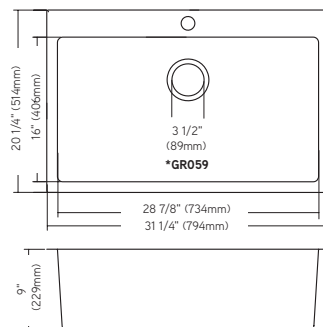

Comprends évier et
crépine-panier BP37 /
Includes sink and BP37
basket strainer

Sur plan / Top mount

Dimensions:

31 1/4" x 20 1/4" x 9"
(794 x 514 x 229mm)

Larg. min. de l'armoire / Min. cab. size:
36" (915 mm)

Calibre / Gauge : 20 G