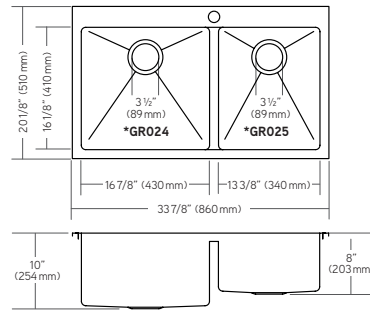

Comprends évier et
crépine-panier BP37 /
Includes sink and BP37
basket strainer

Sur plan / Top mount

Dimensions :
33 7/8" x 20 1/8" x 10" / 8"
(860 x 510 x 254 / 203mm)

Larg. min. de l'armoire / Min. cab. size :
36" (915mm)

Calibre / Gauge : 18 G