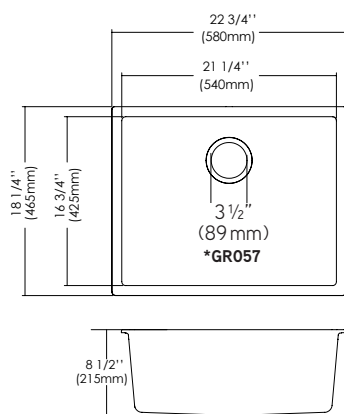

MB101UGR Comprends / Includes:

Accessoires peuvent être vendus séparément/Accessories can be sold Separately