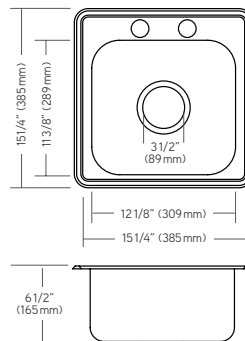

# Trous / # Holes

• ••  
BH1001CB BH1002CB

Sur plan / Top mount

Dimensions:

15 1/4" X 15 1/4" X 6 1/2"  
(387 X 387 X 165MM)

Larg. min. de l'armoire / Min. cab. size:  
18" (457mm)

Calibre / Gauge : 20 G

Accessoires disponibles /  
Available accessories