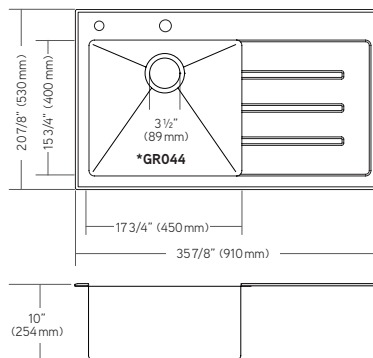

ZN100DBGBK / ZN100DBGWK

Comprends / Includes:

Accessoires peuvent être vendus séparément/Accessories can be sold separately