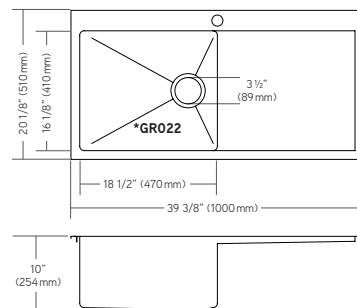

Comprends évier et
crépine-panier BP37 /
Includes sink and BP37
basket strainer

Sur plan / Top mount

Dimensions :
39 3/8" x 20 1/8" x 10"
(1000 x 510 x 254mm)

Larg. min. de l'armoire / Min. cab. size :
33" (840mm)

Calibre / Gauge : 18 G