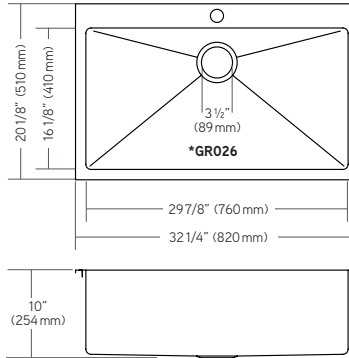

ZN103BK Comprends / Includes:

Accessoires peuvent être vendus séparément/Accessories can be sold Separately