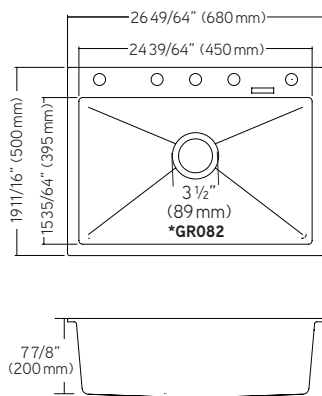

# Trous / # Holes

Sur plan / Top mount

**Dimensions:**  
26 49/64" x 19 11/16" x 77/8"  
(680 x 500 x 200mm)

**Larg. min. de l'armoire / Min. cab. size:**  
30" (762mm)

**MB104GR** Comprends / Includes:

MB104GR