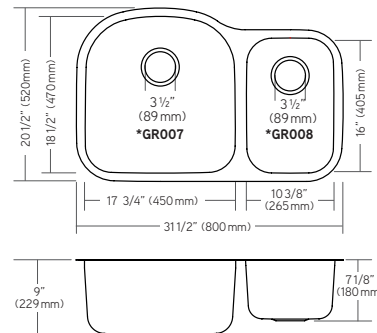

**TG152UB**

Sous plan / Undermount

Dimensions:

31 1/2" x 20 1/2" x 9" / 7 1/8"  
(800 x 520 x 229 / 180mm)

Larg. min. de l'armoire / Min. cab. size:  
33" (840 mm)

Calibre / Gauge : 18 G

Comprends évier et crépine-panier BP37 / Includes sink and BP37 basket strainer