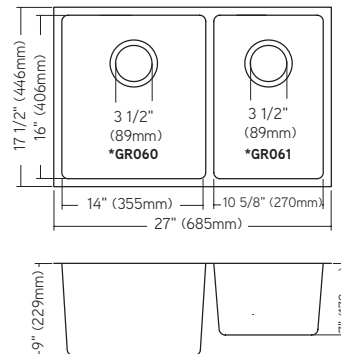

Sous plan / Undermount

**Dimensions:**  
27" x 17 1/2" x 9" / 7"  
(685 x 446 x 229 / 178mm)

**Larg. min. de l'armoire / Min. cab. size:**  
30" (760 mm)

**Calibre / Gauge : 20 G**

**ZZ175UBK** Comprends / Includes: