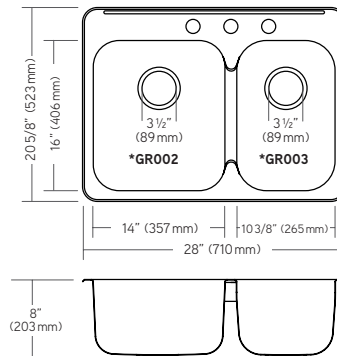

# Trous / # Holes

• AM1521CB ••• AM1523CB •••• AM1524CB

Sur plan / Top mount

Dimensions:  
28" X 20 5/8" X 8" / 8"  
(710 X 523 X 203 / 203mm)

Larg. min. de l'armoire / Min. cab. size:  
30" (762mm)

Calibre / Gauge : 20 G