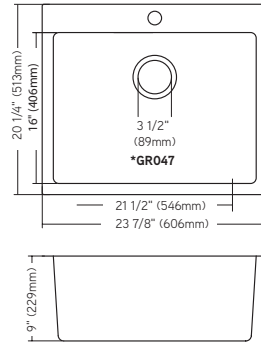

ZZ104B

Comprends évier et
crépine-panier BP37 /
Includes sink and BP37
basket strainer

Sur plan / Top mount

Dimensions:

23 7/8" x 20 1/4" x 9"
(606 x 513 x 229mm)

Larg. min. de l'armoire / Min. cab. size:
27" (685mm)

Calibre / Gauge : 20 G

ZZ104BK Comprends / Includes:

ZZ104B

Crépine-panier/
Basket Strainer: BP37

Grille(s) de fond/Bottom
Grid(s): GR047

Support de séchage/
Drying rack: RL001

Passoire/Colander:
COL005B

Accessoires peuvent être vendus séparément/Accessories can be sold separately

ZZ102B

Comprends évier et
crépine-panier BP37 /
Includes sink and BP37
basket strainer

Sur plan / Top mount

Dimensions:

27 3/4" x 20 1/4" x 9"
(705 x 514 x 229mm)

Larg. min. de l'armoire / Min. cab. size:
30" (760 mm)

Calibre / Gauge : 20 G

ZZ102BK Comprends / Includes:

ZZ102B

Crépine-panier/
Basket Strainer: BP37

Grille(s) de fond/Bottom
Grid(s): GR058

Support de séchage/
Drying rack: RL001

Passoire/Colander:
COL005B

Accessoires peuvent être vendus séparément/Accessories can be sold separately

ZZ103B

Comprends évier et
crépine-panier BP37 /
Includes sink and BP37
basket strainer

Sur plan / Top mount

Dimensions:

31 1/4" x 20 1/4" x 9"
(794 x 514 x 229mm)

Larg. min. de l'armoire / Min. cab. size:
36" (915 mm)

Calibre / Gauge : 20 G

ZZ103BK Comprends / Includes:

ZZ103B

Crépine-panier/
Basket Strainer: BP37

Grille(s) de fond/Bottom
Grid(s): GR059

Support de séchage/
Drying rack: RL001

Passoire/Colander:
COL005B

Accessoires peuvent être vendus séparément/Accessories can be sold separately