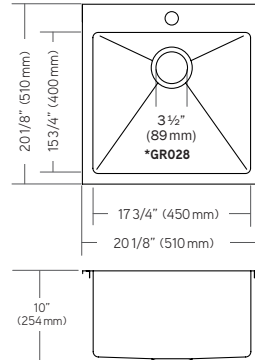

Comprends évier et
crépine-panier BP37 /
Includes sink and BP37
basket strainer

Sur plan / Top mount

Dimensions :

20 1/8" x 20 1/8" x 10"
(510 x 510 x 254mm)

Larg. min. de l'armoire / Min. cab. size:
24" (610mm)

Calibre / Gauge : 18 G