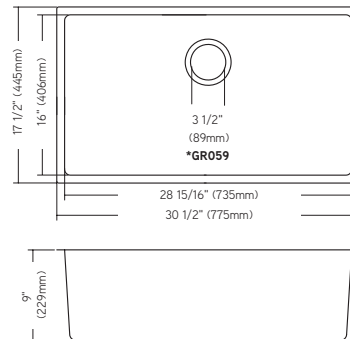

Comprends évier et
crépine-panier BP37 /
Includes sink and BP37
basket strainer

Sous plan / Undermount

Dimensions:
30 1/2" x 17 1/2" x 9"
(775 x 446 x 229mm)

Larg. min. de l'armoire / Min. cab. size:
30" (760 mm)

Calibre / Gauge : 20 G