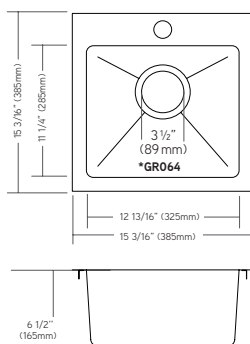

Sur plan / Top mount

Dimensions :  
15 3/16" x 15 3/16" x 6 1/2"  
(385 x 385 x 165mm)

Larg. min. de l'armoire / Min. cab. size :  
18" (460 mm)

Calibre / Gauge : 20 G

Accessoires disponibles /  
Available accessories