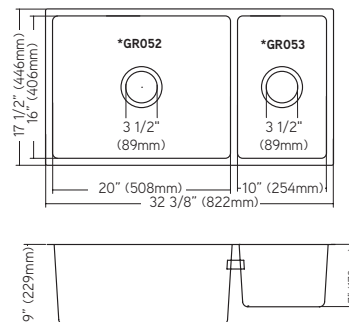

**Dimensions:**  
32 3/8" x 17 1/2" x 9" / 7"  
(822 x 446 x 229 / 178mm)

**Larg. min. de l'armoire / Min. cab. size:**  
36" (915mm)

**Calibre / Gauge : 20 G**

**ZZ275UBK** Comprends / Includes:

**ZZ175UB**