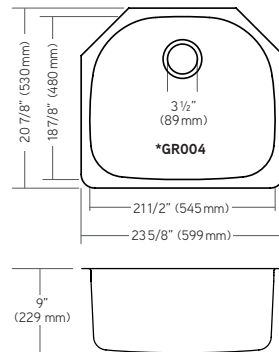

**TG100UB**

Sous plan / Undermount

Dimensions:

23 5/8" x 20 1/8" x 9"  
(599 x 530 x 229mm)

Larg. min. de l'armoire / Min. cab. size:  
27" (685mm)

Calibre / Gauge : 18 G

Comprends évier et crépine-panier BP37 / Includes sink and BP37 basket strainer