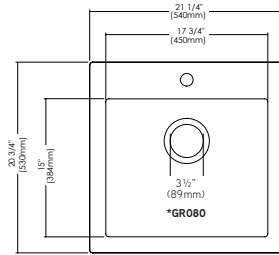

# Trous / # Holes

•••••  
**MB100GR**

Sur plan / Top mount

Dimensions:

21 1/4" x 20 3/4" x 9 1/4"  
(540 x 530 x 241mm)

Larg. min. de l'armoire / Min. cab. size:  
24" (610mm)

**MB100GRK** Comprends / Includes: