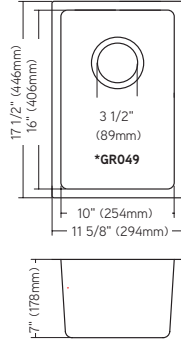

Sous plan / Under mount

Dimensions:  
18" x 16 3/4" x 9"  
(457 x 424 x 229mm)

Larg. min. de l'armoire / Min. cab. size:  
21" (533 mm)

Calibre / Gauge : 20 G

**OPTIONS**

Accessoires disponibles /  
Available accessories

**ZZ141UB**

Sous plan / Undermount

**Dimensions:**  
11 5/8" x 17 1/2" x 7"  
(294 x 446 x 178mm)

**Larg. min. de l'armoire / Min. cab. size:**  
24" (610mm)

**Calibre / Gauge :** 20 G

Comprends évier et  
crépine-panier BP37 /  
Includes sink and BP37  
basket strainer