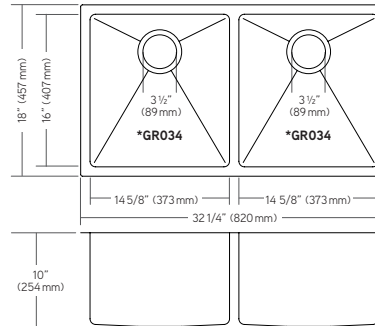

Comprends évier et
crépine-panier BP37 /
Includes sink and BP37
basket strainer

Sous plan / Undermount

Dimensions :
32 1/4" x 18" x 10" x 10"
(820 x 457 x 254 / 254 mm)

Larg. min. de l'armoire / Min. cab. size :
33" (840 mm)

Calibre / Gauge : 18 G