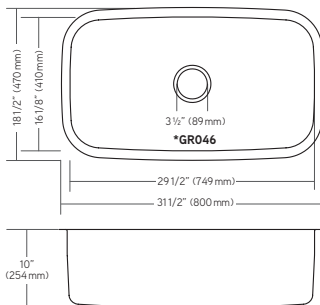

31 1/2" x 18 1/2" x 10"  
(800 x 470 x 254mm)

Larg. min. de l'armoire / Min. cab. size :  
33" (840 mm)

Calibre / Gauge : 18 G

**MU103UBK** Comprends / Includes:

MU103UB

Crépine-panier /  
Basket Strainer : BP37