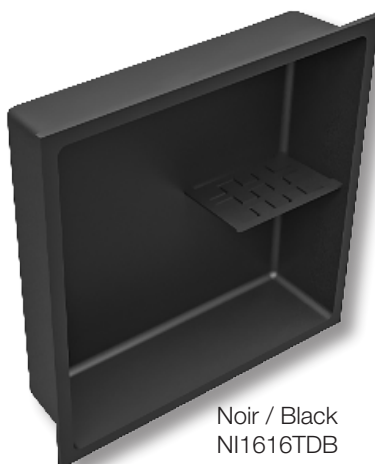

## NI1616TD

Tablette à droite / *Right shelf*

Dimensions

16" X 16" X 4" (406 mm x 406 mm x 102 mm)

Couleurs disponibles:  
*Available colours:*

Disponible en août 2021  
*Available August 2021*

Inox / Inox  
NI1616TD

## NI1224TD

Tablette à droite/ *Right shelf*

Dimensions:  
12" X 24" X 4" (305 mm x 610 mm x 102 mm)

Couleurs disponibles:  
*Available colours:*

Inox / Inox  
NI1224TD

Noir / Black  
NI1224TDB

Blanc / White  
NI1224TDW