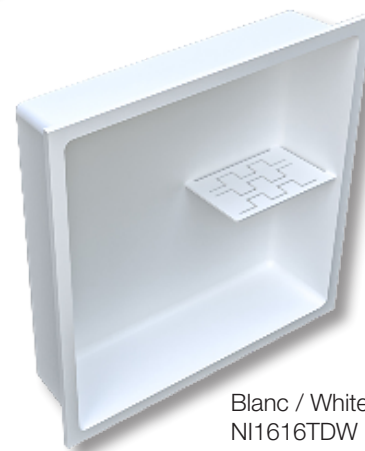

Blanc / White
NI1616TDW

Le nouveau Collection Diamante est pratique et stylisé • Add style and practicality with our new Diamante Collection