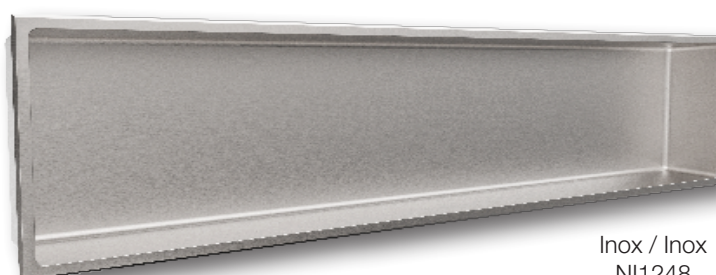

# NI1248

Dimensions

12" X 48" X 4"

(305 mm x 1220 mm x 102 mm)

Couleurs disponibles:

Available colours:

Inox / Inox  
NI1248

Noir / Black  
NI1248B