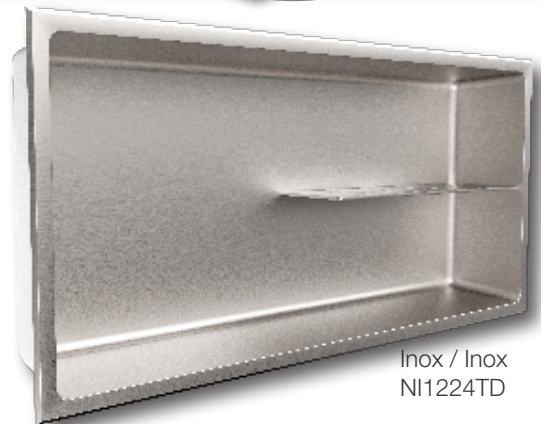

## NI1616TD

Tablette à droite / *Right shelf*

Dimensions

16" X 16" X 4" (406 mm x 406 mm x 102 mm)

Couleurs disponibles:  
*Available colours:*

Disponible en août 2021  
*Available August 2021*

Inox / Inox  
NI1616TD

## NI1224TD

Tablette à droite/ *Right shelf*

Dimensions:  
12" X 24" X 4" (305 mm x 610 mm x 102 mm)

Couleurs disponibles:  
*Available colours:*

Inox / Inox  
NI1224TD

Noir / Black  
NI1224TDB

Blanc / White  
NI1224TDW