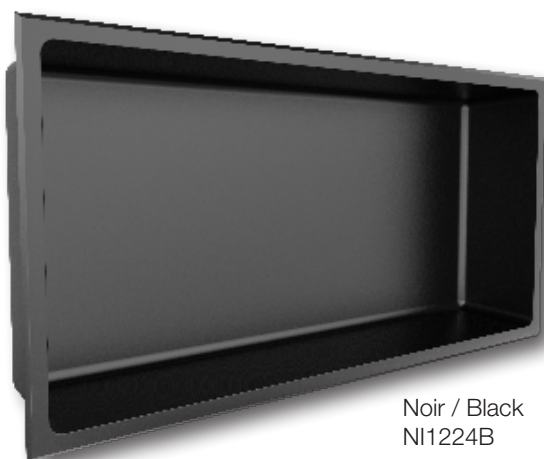

## Dimensions

12" X 24" X 4"

(305 mm x 610 mm x 102 mm)

Couleurs disponibles:

Available colours:

Inox / Inox  
NI1224

Noir / Black  
NI1224B

Blanc / White  
NI1224W

# NI1248

Dimensions

12" X 48" X 4"

(305 mm x 1220 mm x 102 mm)

Couleurs disponibles:

Available colours:

Inox / Inox  
NI1248

Noir / Black  
NI1248B