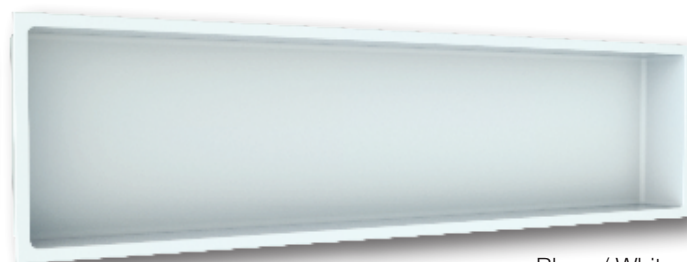

Blanc / White
NI1248W

Disponible dans plusieurs styles et grandeurs • Available in many styles and sizes