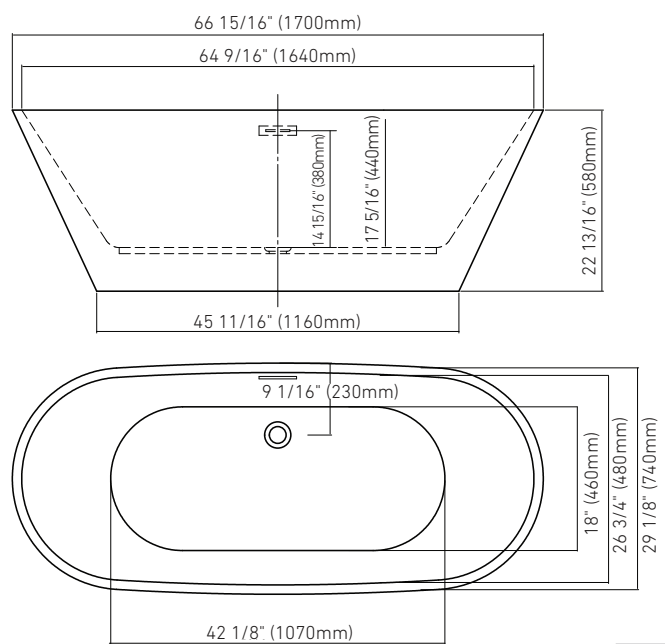

## BORA 59

59" x 27 9/16" x 22 13/16"  
 1500 x 700 x 580 mm

## BORA 67

66 5/16" x 29 1/8" x 22 13/16"  
 1700 x 740 x 580 mm

## TAHITI 67

66 15/16" x 29 1/2" x 22 13/16"  
 1700 x 750 x 580 mm

## NAPOLEON 60

59 7/8" x 30 3/8" x 23 5/8"  
1520 x 710 x 770 mm

Blanc seulement  
White only