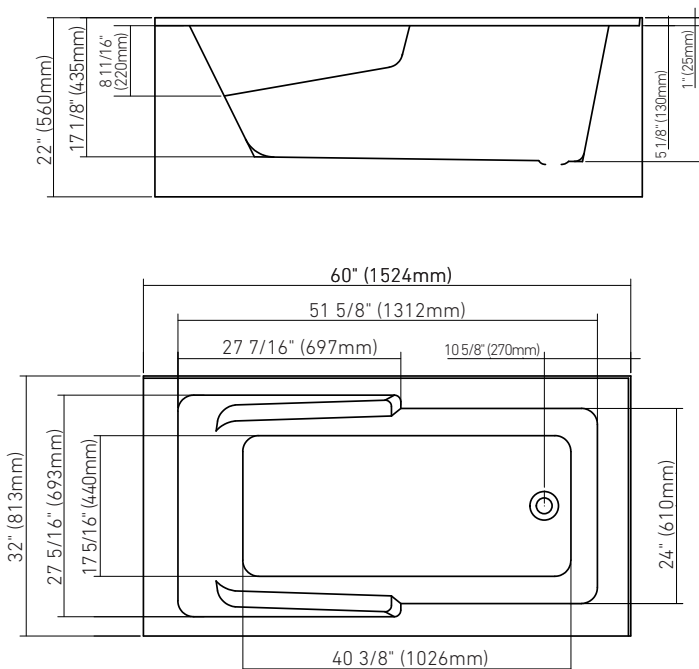

RELAX

DRAIN À GAUCHE OU DROITE INCLUS
TROP-PLEIN INCLUS ET INSTALLÉ.
AVEC D'APPUÏES-BRAS

LEFT OR RIGHT DRAIN INCLUDED
OVERFLOW INCLUDED AND INSTALLED
WITH ARMREST

RELAX 632L

60" x 32" x 22"

1524 x 813 x 560 mm

Alcôve / Alcove

Bride carrelage moulée / Integrated tile flange

RELAX 632R

60" x 32" x 22"

1524 x 813 x 560 mm

Alcôve / Alcove

Bride carrelage moulée / Integrated tile flange