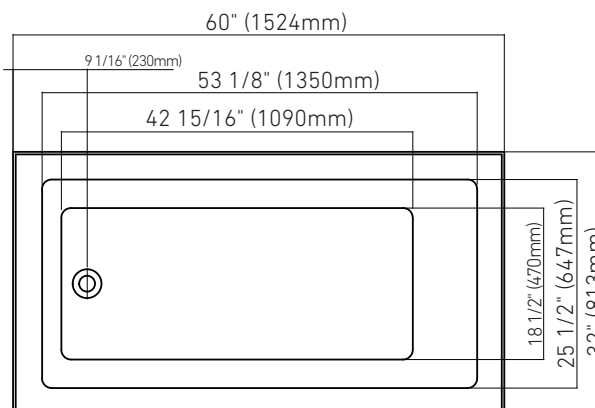

## NAPOLEON 60

59 7/8" x 30 3/8" x 23 5/8"  
1520 x 710 x 770 mm

Blanc seulement  
White only

## NAPOLEON 67

66 7/8" x 30 3/8" x 23 5/8"  
1700 x 710 x 770 mm

Blanc ou Noir  
Black or White

## RELAX 532L

60" x 32" x 21 3/4"  
1524 x 813 x 550 mm

Alcôve / Alcove  
Bride carrelage moulée / Integrated tile flange

## RELAX 532R

60" x 32" x 21 3/4"  
1524 x 813 x 550 mm

Alcôve / Alcove  
Bride carrelage moulée / Integrated tile flange