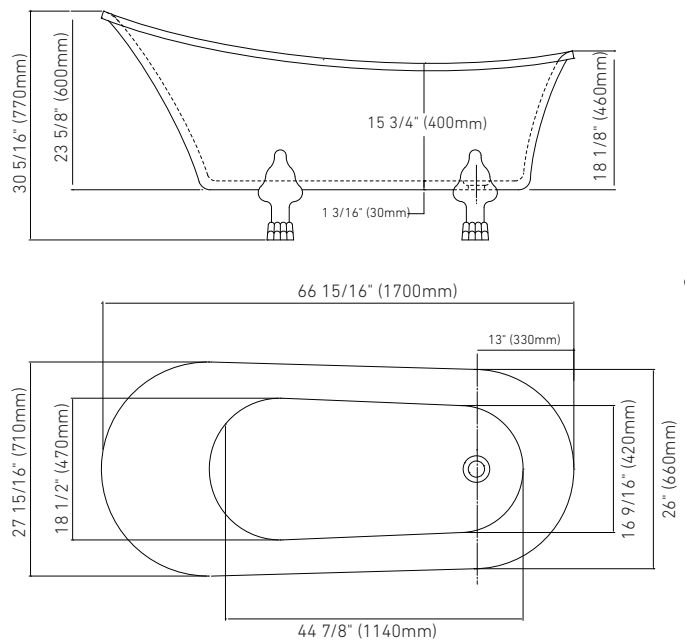

## TAHITI 59

59" x 29 1/2" x 22 13/16"  
 1500 x 750 x 580 mm

## TAHITI 67

66 15/16" x 29 1/2" x 22 13/16"  
 1700 x 750 x 580 mm

## NAPOLEON 60

59 7/8" x 30 3/8" x 23 5/8"  
1520 x 710 x 770 mm

Blanc seulement  
White only

## NAPOLEON 67

66 7/8" x 30 3/8" x 23 5/8"  
1700 x 710 x 770 mm

Blanc ou Noir  
Black or White