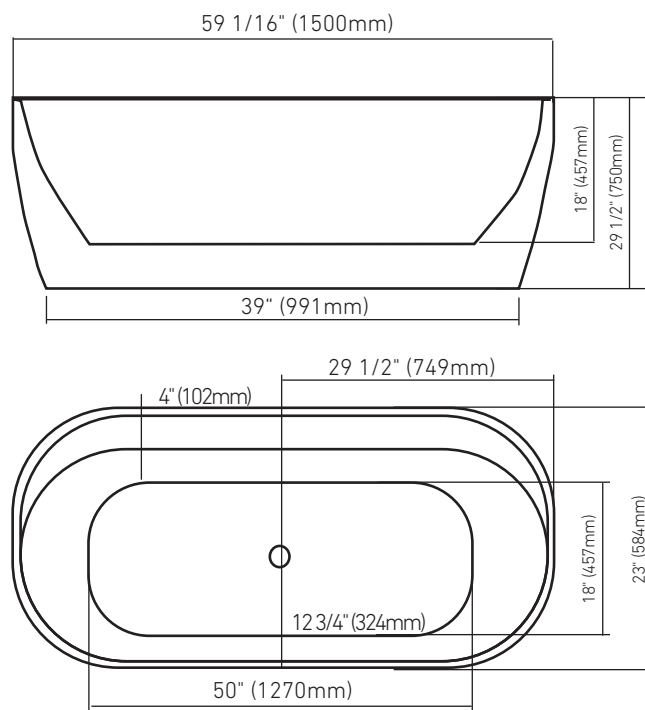

BONO

BAIN ACRYLIQUE AUTOPORTANT MOULÉ UNE PIÈCE • TROP-PLEIN INCLUS ET INSTALLÉ
FREESTANDING ACRYLIC ONE PIECE BATHTUB • OVERFLOW INCLUDED AND INSTALLED

BONO 59 59" x 29 1/2" x 23"
1500 x 750 x 584 mm