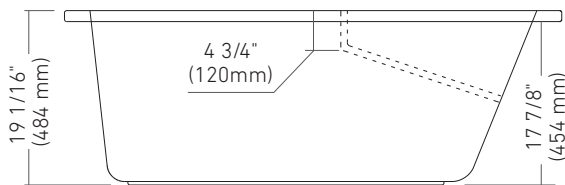

DENA

DENA 60

59 3/4" x 31 7/8" x 19 1/16"
1518 x 810 x 484 mm

Bords 1 1/4" / 1 1/4" Edges

DENA 60AL

59 3/4" x 31 7/8" x 19 3/4"
1518 x 810 x 502 mm

Alcôve. Drain à gauche
Alcove. Left drain

DENA 60AR

59 3/4" x 31 7/8" x 19 3/4"
1518 x 810 x 502 mm

Alcôve. Drain à droite
Alcove. Right drain