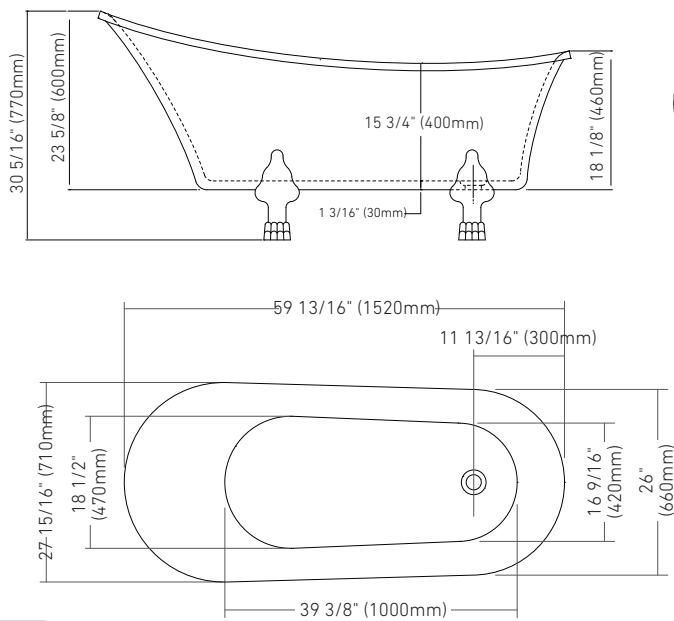

## BORA 67

66 5/16" x 29 1/8" x 22 13/16"  
 1700 x 740 x 580 mm

## TAHITI 67

66 15/16" x 29 1/2" x 22 13/16"  
 1700 x 750 x 580 mm

## NAPOLEON 60

59 7/8" x 30 3/8" x 23 5/8"  
1520 x 710 x 770 mm

Blanc seulement  
White only

## NAPOLEON 67

66 7/8" x 30 3/8" x 23 5/8"  
1700 x 710 x 770 mm

Blanc ou Noir  
Black or White