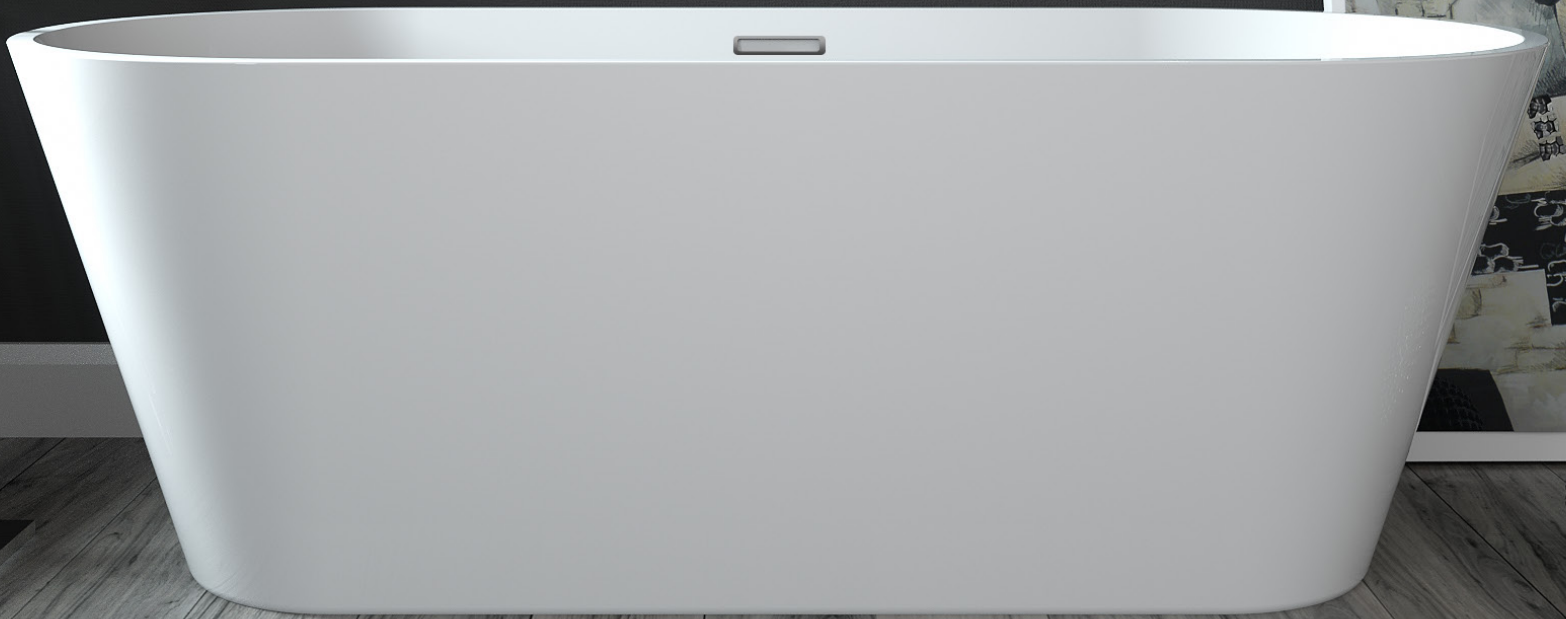

N NAUTIKA

Une compagnie canadienne ✦ A Canadian company

BAIN ACRYLIQUE
ACRYLIC BATHTUBS