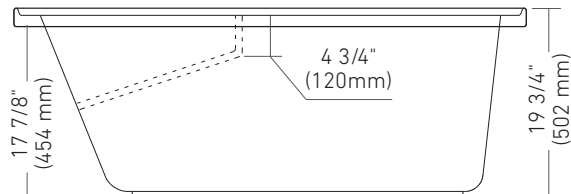

DENA

DENA 60

59 3/4" x 31 7/8" x 19 1/16"
1518 x 810 x 484 mm

Bords 1 1/4" / 1 1/4" Edges

DENA 60AL

59 3/4" x 31 7/8" x 19 3/4"
1518 x 810 x 502 mm

Alcôve. Drain à gauche
Alcove. Left drain

DENA 60AR

59 3/4" x 31 7/8" x 19 3/4"
1518 x 810 x 502 mm

Alcôve. Drain à droite
Alcove. Right drain