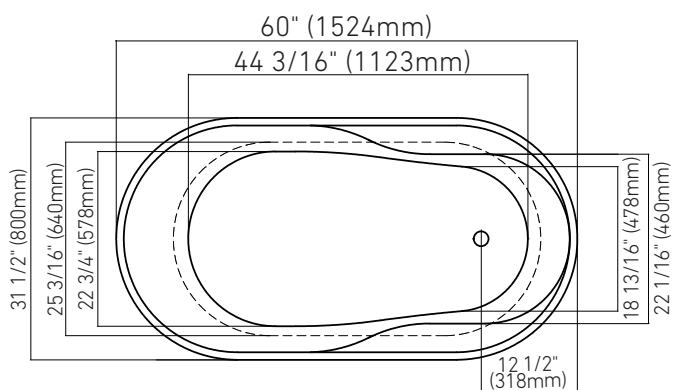

RONALDO

BAIN ACRYLIQUE AUTOPORTANT MOULÉ UNE PIÈCE
TROP-PLEIN INCLUS ET INSTALLÉ
FREESTANDING ACRYLIC ONE PIECE BATHTUB
OVERFLOW INCLUDED AND INSTALLED

RONALDO 60 60" x 31 1/2" x 28"
1524 x 800 x 711 mm