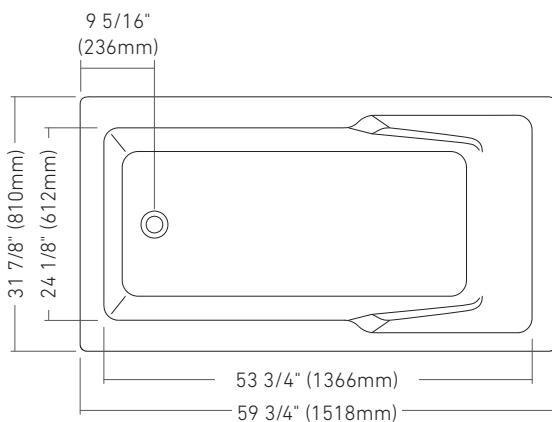

## BORA 67

66 5/16" x 29 1/8" x 22 13/16"  
 1700 x 740 x 580 mm

## DENA 60

59 3/4" x 31 7/8" x 19 1/16"  
1518 x 810 x 484 mm

Bords 1 1/4" / 1 1/4" Edges

## DENA 60AL

59 3/4" x 31 7/8" x 19 3/4"  
1518 x 810 x 502 mm

Alcôve. Drain à gauche  
Alcove. Left drain

## DENA 60AR

59 3/4" x 31 7/8" x 19 3/4"  
1518 x 810 x 502 mm

Alcôve. Drain à droite  
Alcove. Right drain

229, rue Poirier  
Saint-Eustache  
J 7 R 5 V 2  
Québec - Canada  
514-636-5445  
info@nautika.ca