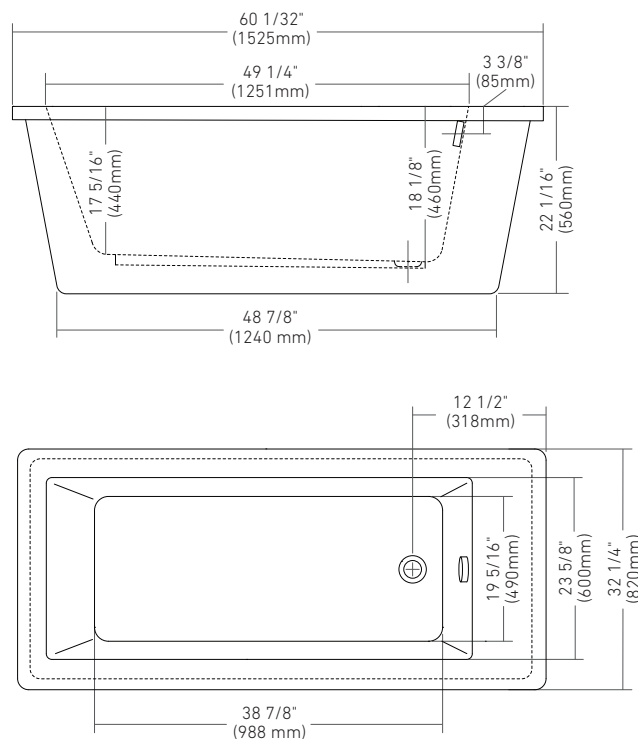

COZZA

COZZA 60 60" x 32 1/4" x 22"
1524 x 820 x 560 mm