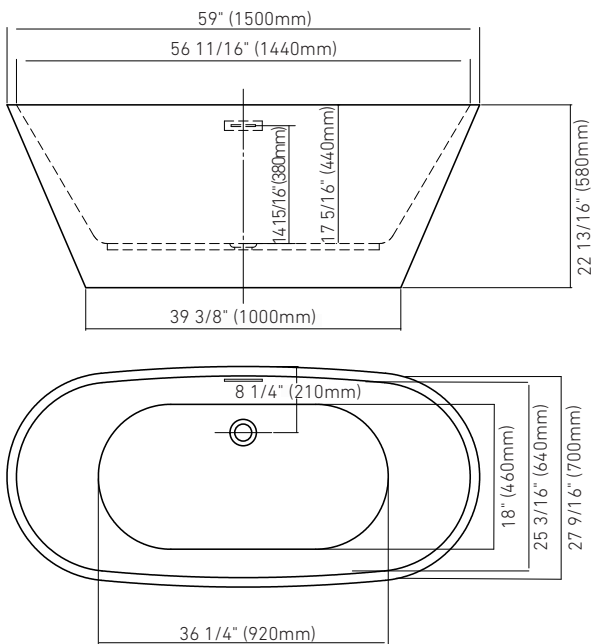

## BORA 59

59" x 27 9/16" x 22 13/16"  
 1500 x 700 x 580 mm

## BORA 67

66 5/16" x 29 1/8" x 22 13/16"  
 1700 x 740 x 580 mm

## TAHITI 67

66 15/16" x 29 1/2" x 22 13/16"  
 1700 x 750 x 580 mm

## NAPOLEON 60

59 7/8" x 30 3/8" x 23 5/8"  
1520 x 710 x 770 mm

Blanc seulement  
White only