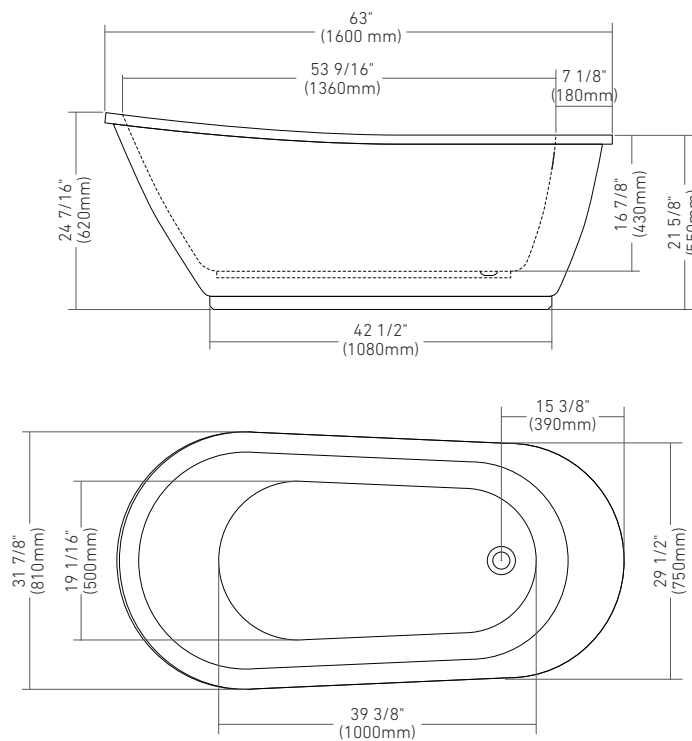

31 7/8" (810mm)

24 3/8" (620mm)