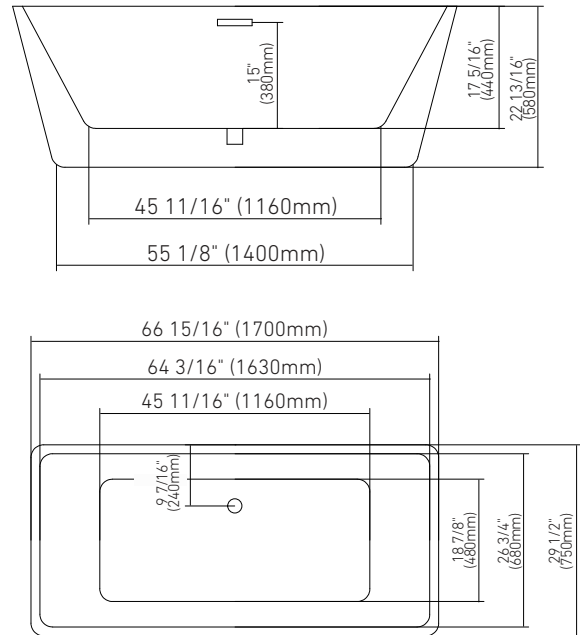

## BORA 59

59" x 27 9/16" x 22 13/16"  
 1500 x 700 x 580 mm

## BORA 67

66 5/16" x 29 1/8" x 22 13/16"  
 1700 x 740 x 580 mm

## TAHITI 59

59" x 29 1/2" x 22 13/16"  
 1500 x 750 x 580 mm

## TAHITI 67

66 15/16" x 29 1/2" x 22 13/16"  
 1700 x 750 x 580 mm