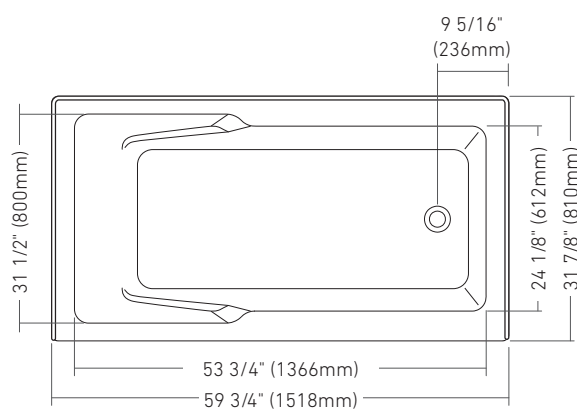

## BORA 67

66 5/16" x 29 1/8" x 22 13/16"  
 1700 x 740 x 580 mm

## DENA 60

59 3/4" x 31 7/8" x 19 1/16"  
1518 x 810 x 484 mm

Bords 1 1/4" / 1 1/4" Edges

## DENA 60AL

59 3/4" x 31 7/8" x 19 3/4"  
1518 x 810 x 502 mm

Alcôve. Drain à gauche  
Alcove. Left drain

## DENA 60AR

59 3/4" x 31 7/8" x 19 3/4"  
1518 x 810 x 502 mm

Alcôve. Drain à droite  
Alcove. Right drain

229, rue Poirier  
Saint-Eustache  
J 7 R 5 V 2  
Québec - Canada  
514-636-5445  
info@nautika.ca