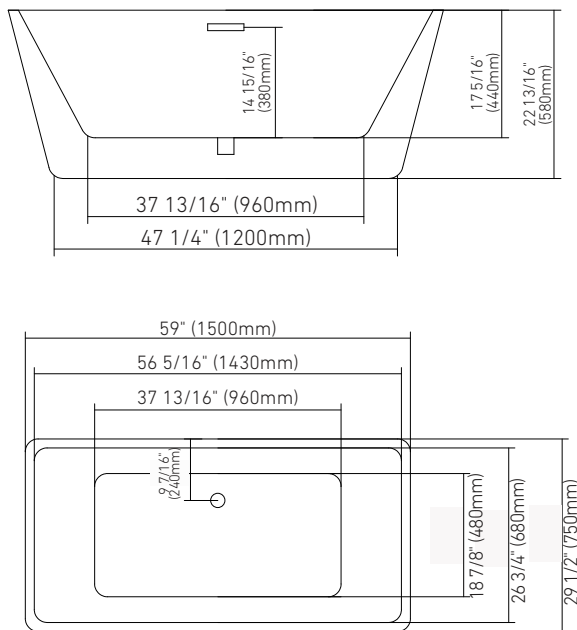

## BORA 59

59" x 27 9/16" x 22 13/16"  
 1500 x 700 x 580 mm

## BORA 67

66 5/16" x 29 1/8" x 22 13/16"  
 1700 x 740 x 580 mm

## TAHITI 59

59" x 29 1/2" x 22 13/16"  
 1500 x 750 x 580 mm

## TAHITI 67

66 15/16" x 29 1/2" x 22 13/16"  
 1700 x 750 x 580 mm